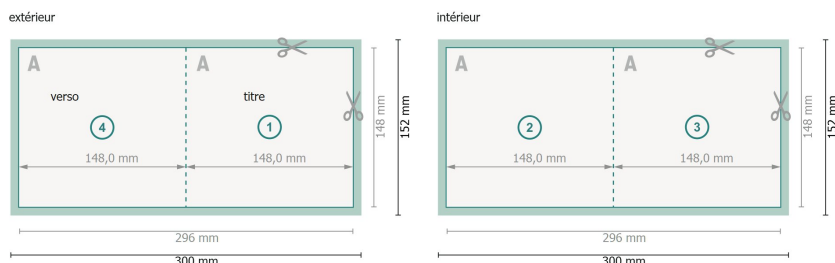

Cartes pliables, A5-Carré

1 pli

Format de données (incl. 2 mm fond perdu):

30 x 15,2 cm

fond perdu:

2 mm

Format final:

29,6 x 14,8 cm

Format final (fermé):

14,8 x 14,8 cm

Distance de sécurité:

4 mm

distance entre le texte/les informations et le bord du format final. Ceci empêche d'entamer le motif.

Explication des symboles

Fond perdu

Sens de lecture

Format final

Format de données

Nous découpons/perforons votre produit ici

Remarque :

Prévoir une marge de sécurité comme indiqué.

Placer les couleurs de fond, images ou graphiques jusqu'au bord du format de données.