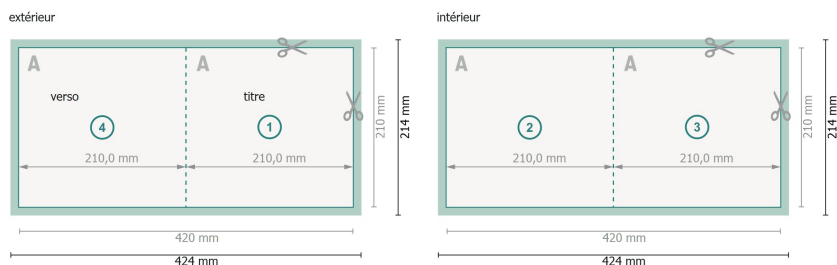

Cartes pliables, A4-Carré

1 pli

Format de données (incl. 2 mm fond perdu):

42,4 x 21,4 cm

fond perdu:

2 mm

Format final:

42 x 21 cm

Format final (fermé):

21 x 21 cm

Distance de sécurité:

4 mm

distance entre le texte/les informations et le bord du format final. Ceci empêche d'entamer le motif.

Explication des symboles

Fond perdu

Sens de lecture

Format final

Format de données

Nous découpons/perforons votre produit ici

Remarque :

Prévoir une marge de sécurité comme indiqué.

Placer les couleurs de fond, images ou graphiques jusqu'au bord du format de données.