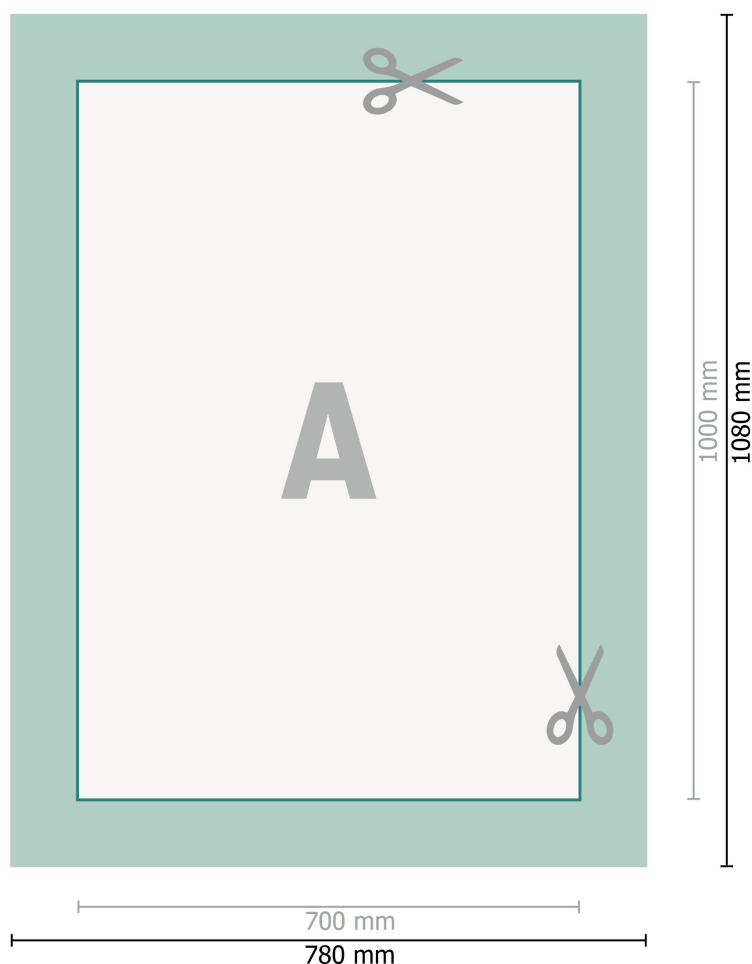

Toile sur châssis, 70 x 100 cm

Format de données (incl. 40 mm fond perdu):

78 x 108 cm

fond perdu:

40 mm

Format final:

70 x 100 cm

Distance de sécurité:

15 mm

distance entre le texte/les informations et le bord du format final. Ceci empêche d'entamer le motif.

Remarque :

Prévoir une marge de sécurité comme indiqué.

Placer les couleurs de fond, images ou graphiques jusqu'au bord du format de données.