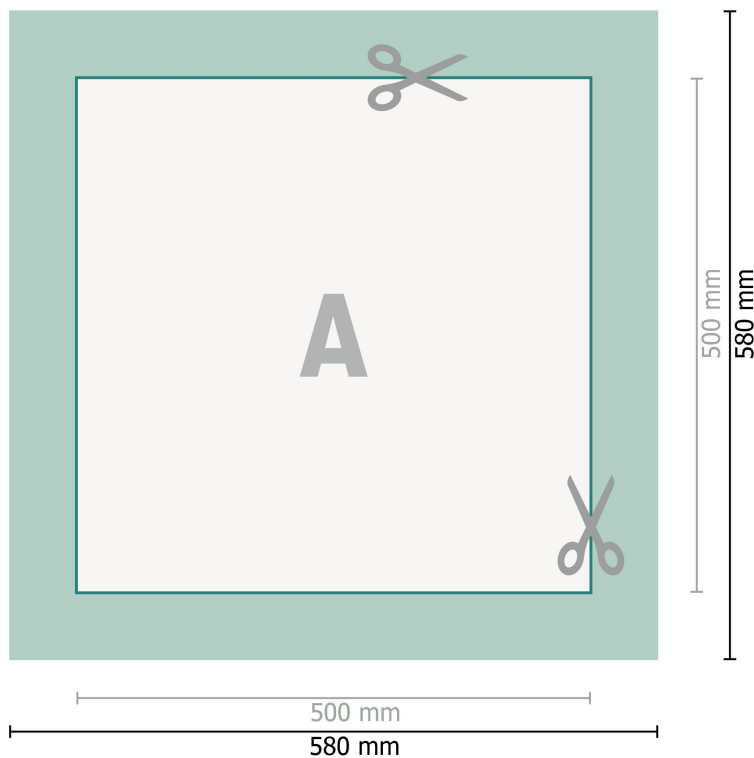

Toile sur châssis, 50 x 50 cm

Format de données (incl. 40 mm fond perdu):

58 x 58 cm

fond perdu:

40 mm

Format final:

50 x 50 cm

Distance de sécurité:

15 mm

distance entre le texte/les informations et le bord du format final. Ceci empêche d'entamer le motif.

Remarque :

Prévoir une marge de sécurité comme indiqué.

Placer les couleurs de fond, images ou graphiques jusqu'au bord du format de données.