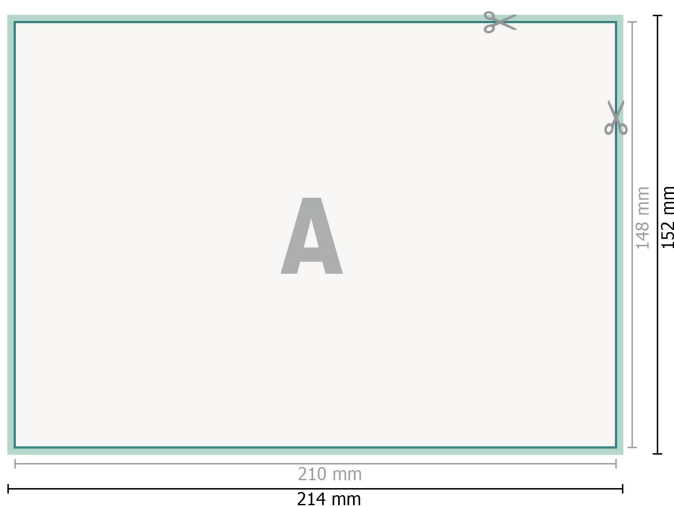

## Cartes de mariage, format paysage, A5

2 pages, 300g/m<sup>2</sup> papier couché

Recto

verso

### Format de données (incl. 2 mm fond perdu):

21,4 x 15,2 cm

### fond perdu:

2 mm

### Format final:

21 x 14,8 cm