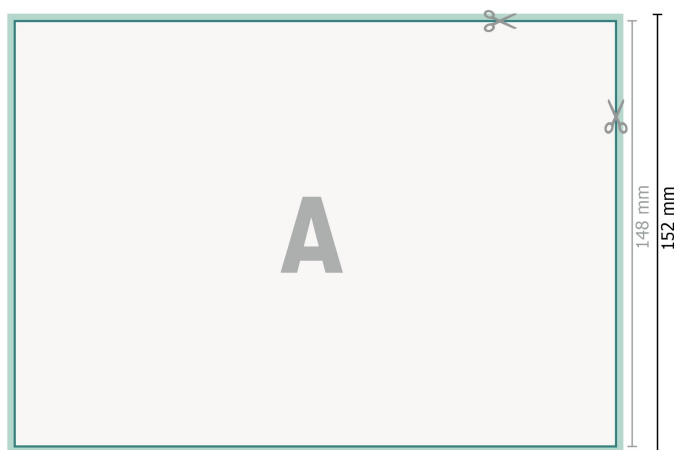

## Cartes de mariage, format paysage, A5

2 pages, 300g/m<sup>2</sup> papier couché

Recto

verso

### Format de données (incl. 2 mm fond perdu):

21,4 x 15,2 cm

### fond perdu:

2 mm

### Format final:

21 x 14,8 cm