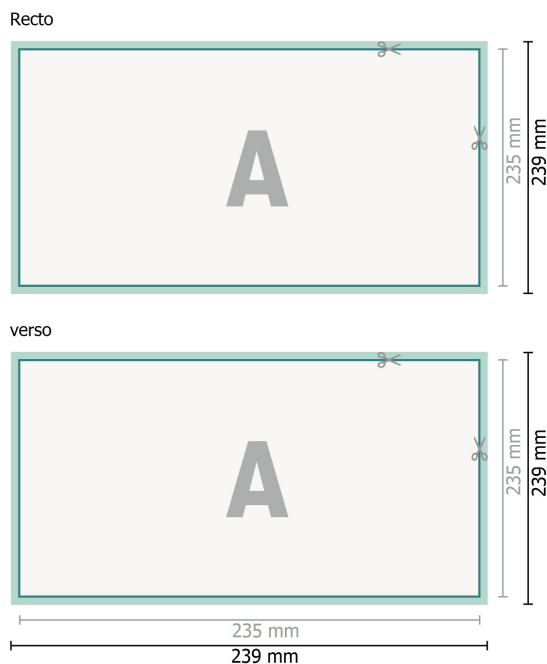

Cartes de mariage, format paysage, 12,5 x 23,5 cm

2 pages, 300g/m<sup>2</sup> papier couché

**Format de données (incl. 2 mm fond perdu):**

23,9 x 12,9 cm

**fond perdu:**

2 mm

**Format final:**

23,5 x 12,5 cm

**Distance de sécurité:**

4 mm

distance entre le texte/les informations et le bord du format final. Ceci empêche d'entamer le motif.

## Explication des symboles

Fond perdu

Sens de lecture

Format final

Format de données

Nous découpons/perforons votre produit ici

## Remarque :

Prévoir une marge de sécurité comme indiqué.

Placer les couleurs de fond, images ou graphiques jusqu'au bord du format de données.

Lors de la production, il peut y avoir des tolérances suite à la découpe ou au pli.