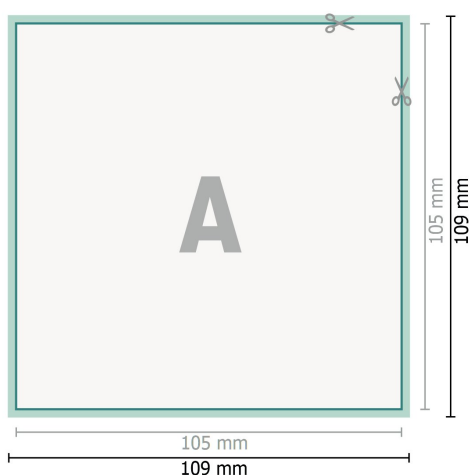

Cartes de mariage, A6-Carré

2 pages, 300g/m² papier couché

Recto

verso

Format de données (incl. 2 mm fond perdu):

10,9 x 10,9 cm

fond perdu:

2 mm

Format final:

10,5 x 10,5 cm

Distance de sécurité:

4 mm

distance entre le texte/les informations et le bord du format final. Ceci empêche d'entamer le motif.

Explication des symboles

-  Fond perdu
-  Sens de lecture
-  Format final
-  Format de données
-  Nous découpons/perforons votre produit ici

Remarque :

Prévoir une marge de sécurité comme indiqué.

Placer les couleurs de fond, images ou graphiques jusqu'au bord du format de données.

Lors de la production, il peut y avoir des tolérances suite à la découpe ou au pli.