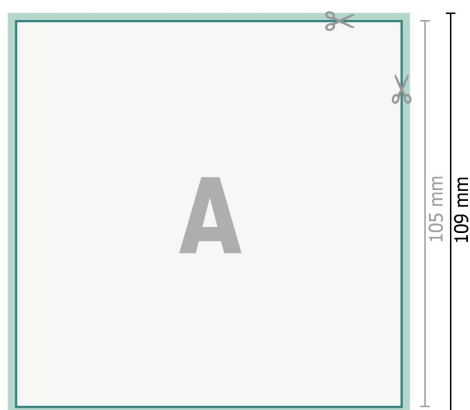

Cartes de mariage, A6-Carré

2 pages, 300g/m² papier couché

Recto

verso

Format de données (incl. 2 mm fond perdu):

10,9 x 10,9 cm

fond perdu:

2 mm

Format final:

10,5 x 10,5 cm

Distance de sécurité:

4 mm

distance entre le texte/les informations et le bord du format final. Ceci empêche d'entamer le motif.

Explication des symboles

-  Fond perdu
-  Sens de lecture
-  Format final
-  Format de données
-  Nous découpons/perforons votre produit ici

Remarque :

Prévoir une marge de sécurité comme indiqué.

Placer les couleurs de fond, images ou graphiques jusqu'au bord du format de données.

Lors de la production, il peut y avoir des tolérances suite à la découpe ou au pli.