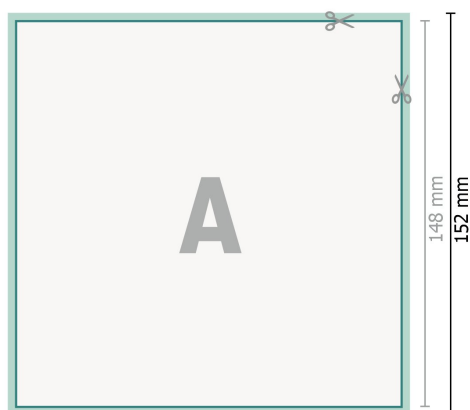

Cartes de mariage, A5-Carré

2 pages, 300g/m² papier couché

Recto

verso

Format de données (incl. 2 mm fond perdu):

15,2 x 15,2 cm

fond perdu:

2 mm

Format final:

14,8 x 14,8 cm

Distance de sécurité:

4 mm

distance entre le texte/les informations et le bord du format final. Ceci empêche d'entamer le motif.

Explication des symboles

-  Fond perdu
-  Sens de lecture
-  Format final
-  Format de données
-  Nous découpons/perforons votre produit ici

Remarque :

Prévoir une marge de sécurité comme indiqué.

Placer les couleurs de fond, images ou graphiques jusqu'au bord du format de données.

Lors de la production, il peut y avoir des tolérances suite à la découpe ou au pli.