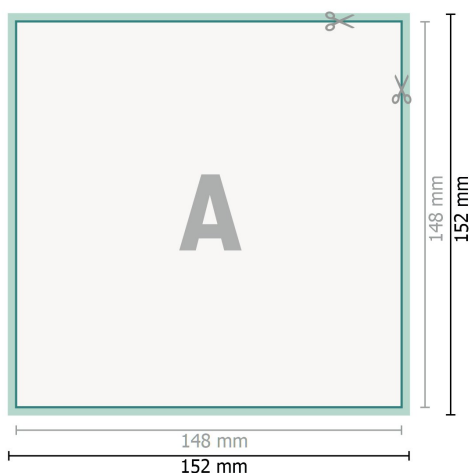

Cartes de mariage, A5-Carré

2 pages, 300g/m² papier couché

Recto

verso

Format de données (incl. 2 mm fond perdu):

15,2 x 15,2 cm

fond perdu:

2 mm

Format final:

14,8 x 14,8 cm

Distance de sécurité:

4 mm

distance entre le texte/les informations et le bord du format final. Ceci empêche d'entamer le motif.

Explication des symboles

-  Fond perdu
-  Sens de lecture
-  Format final
-  Format de données
-  Nous découpons/perforons votre produit ici

Remarque :

Prévoir une marge de sécurité comme indiqué.

Placer les couleurs de fond, images ou graphiques jusqu'au bord du format de données.

Lors de la production, il peut y avoir des tolérances suite à la découpe ou au pli.