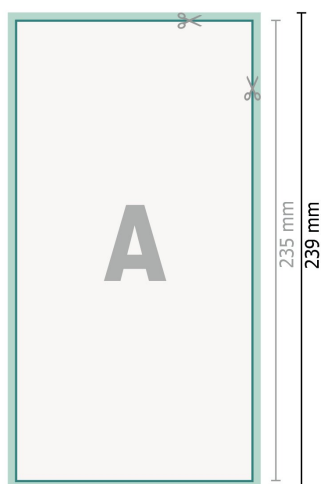

Cartes de mariage, format portrait, 12,5 x 23,5 cm

2 pages, 300g/m<sup>2</sup> papier couché

Recto

verso

**Format de données (incl. 2 mm fond perdu):**

12,9 x 23,9 cm

**fond perdu:**

2 mm

**Format final:**

12,5 x 23,5 cm

**Distance de sécurité:**

4 mm

distance entre le texte/les informations et le bord du format final. Ceci empêche d'entamer le motif.

## Explication des symboles

-  Fond perdu
-  Sens de lecture
-  Format final
-  Format de données
-  Nous découpons/perforons votre produit ici