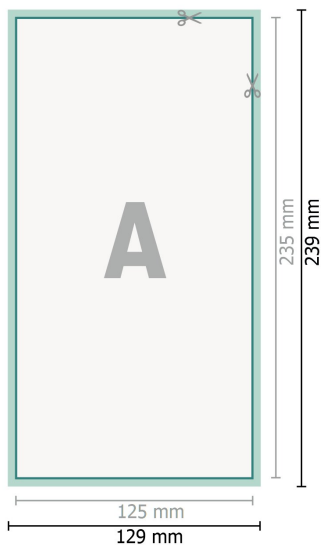

Cartes de mariage, format portrait, 12,5 x 23,5 cm

2 pages, 300g/m<sup>2</sup> papier couché

Recto

verso

**Format de données (incl. 2 mm fond perdu):**

12,9 x 23,9 cm

**fond perdu:**

2 mm

**Format final:**

12,5 x 23,5 cm

**Distance de sécurité:**

4 mm

distance entre le texte/les informations et le bord du format final. Ceci empêche d'entamer le motif.

## Explication des symboles

-  Fond perdu
-  Sens de lecture
-  Format final
-  Format de données
-  Nous découpons/perforons votre produit ici

## Remarque :

Prévoir une marge de sécurité comme indiqué.

Placer les couleurs de fond, images ou graphiques jusqu'au bord du format de données.

Lors de la production, il peut y avoir des tolérances suite à la découpe ou au pli.