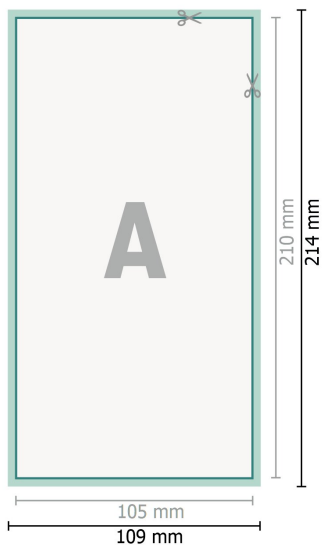

## Cartes de mariage, format portrait, DL

2 pages, 300g/m<sup>2</sup> papier couché

Recto

verso

**Format de données (incl. 2 mm fond perdu):**

10,9 x 21,4 cm

**fond perdu:**

2 mm

**Format final:**

10,5 x 21 cm

**Distance de sécurité:**

4 mm

distance entre le texte/les informations et le bord du format final. Ceci empêche d'entamer le motif.

**Explication des symboles**

-  Fond perdu
-  Sens de lecture
-  Format final
-  Format de données
-  Nous découpons/perforons votre produit ici

---

**Remarque :**

Prévoir une marge de sécurité comme indiqué.

Placer les couleurs de fond, images ou graphiques jusqu'au bord du format de données.

Lors de la production, il peut y avoir des tolérances suite à la découpe ou au pli.