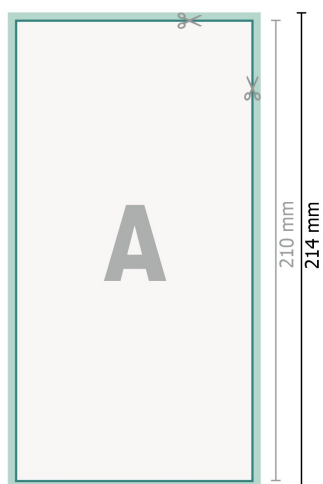

## Cartes de mariage, format portrait, DL

2 pages, 300g/m<sup>2</sup> papier couché

Recto

verso

**Format de données (incl. 2 mm fond perdu):**

10,9 x 21,4 cm

**fond perdu:**

2 mm

**Format final:**

10,5 x 21 cm

**Distance de sécurité:**

4 mm

distance entre le texte/les informations et le bord du format final. Ceci empêche d'entamer le motif.

**Explication des symboles**

-  Fond perdu
-  Sens de lecture
-  Format final
-  Format de données
-  Nous découpons/perforons votre produit ici