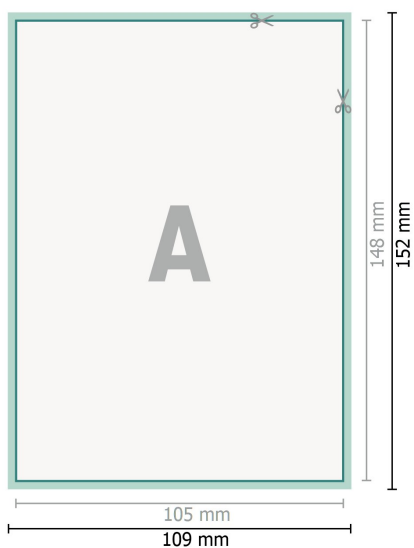

Cartes de mariage, format portrait, A6

2 pages, 300g/m² papier couché

Recto

verso

Format de données (incl. 2 mm fond perdu):

10,9 x 15,2 cm

fond perdu:

2 mm

Format final:

10,5 x 14,8 cm

Distance de sécurité:

4 mm

distance entre le texte/les informations et le bord du format final. Ceci empêche d'entamer le motif.

Explication des symboles

- Fond perdu
- Sens de lecture
- Format final
- Format de données
- Nous découpons/perforons votre produit ici

Remarque :

Prévoir une marge de sécurité comme indiqué.

Placer les couleurs de fond, images ou graphiques jusqu'au bord du format de données.

Lors de la production, il peut y avoir des tolérances suite à la découpe ou au pli.