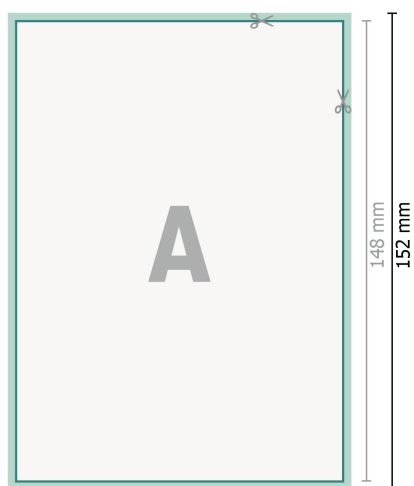

Cartes de mariage, format portrait, A6

2 pages, 300g/m² papier couché

Recto

verso

Format de données (incl. 2 mm fond perdu):

10,9 x 15,2 cm

fond perdu:

2 mm

Format final:

10,5 x 14,8 cm

Distance de sécurité:

4 mm

distance entre le texte/les informations et le bord du format final. Ceci empêche d'entamer le motif.

Explication des symboles

- Fond perdu
- Sens de lecture
- Format final
- Format de données
- Nous découpons/perforons votre produit ici