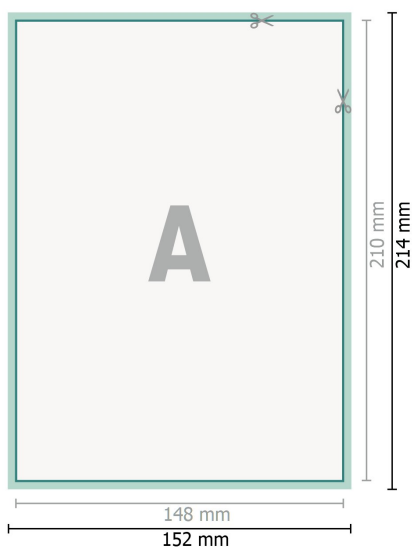

## Cartes de mariage, format portrait, A5

2 pages, 300g/m<sup>2</sup> papier couché

Recto

verso

**Format de données (incl. 2 mm fond perdu):**

15,2 x 21,4 cm

**fond perdu:**

2 mm

**Format final:**

14,8 x 21 cm

**Distance de sécurité:**

4 mm

distance entre le texte/les informations et le bord du format final. Ceci empêche d'entamer le motif.

**Explication des symboles**

-  Fond perdu
-  Sens de lecture
-  Format final
-  Format de données
-  Nous découpons/perforons votre produit ici

**Remarque :**

Prévoir une marge de sécurité comme indiqué.

Placer les couleurs de fond, images ou graphiques jusqu'au bord du format de données.

Lors de la production, il peut y avoir des tolérances suite à la découpe ou au pli.