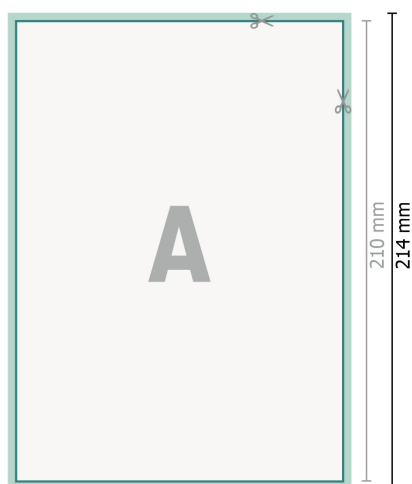

## Cartes de mariage, format portrait, A5

2 pages, 300g/m<sup>2</sup> papier couché

Recto

verso

**Format de données (incl. 2 mm fond perdu):**

15,2 x 21,4 cm

**fond perdu:**

2 mm

**Format final:**

14,8 x 21 cm

**Distance de sécurité:**

4 mm

distance entre le texte/les informations et le bord du format final. Ceci empêche d'entamer le motif.

**Explication des symboles**

-  Fond perdu
-  Sens de lecture
-  Format final
-  Format de données
-  Nous découpons/perforons votre produit ici