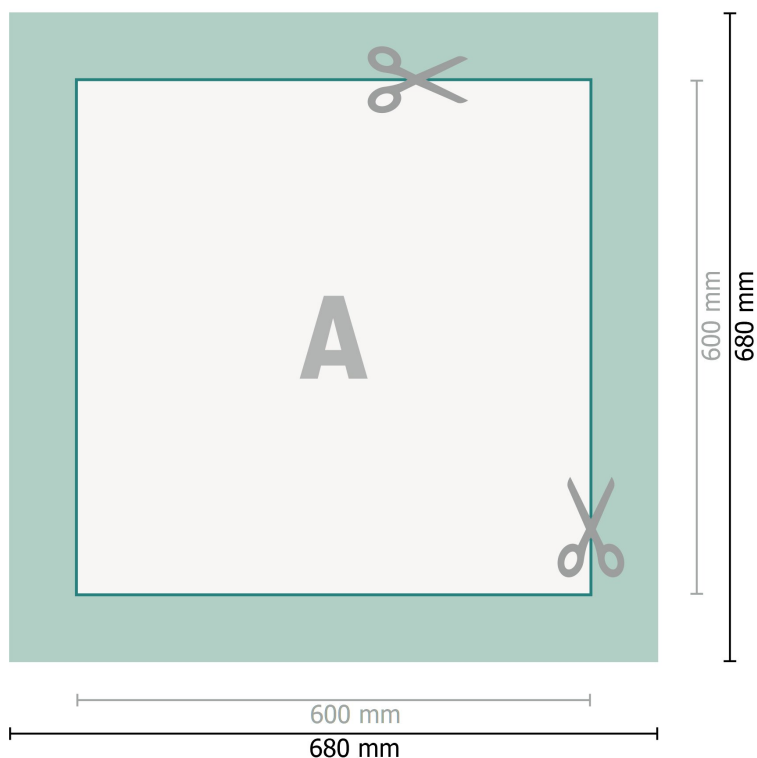

## Toile sur châssis, 60 x 60 cm

**Format de données (incl. 40 mm fond perdu):**

68 x 68 cm

**fond perdu:**

40 mm

**Format final:**

60 x 60 cm

**Distance de sécurité:**

15 mm

distance entre le texte/les informations et le bord du format final. Ceci empêche d'entamer le motif.

---

### Remarque :

Prévoir une marge de sécurité comme indiqué.

Placer les couleurs de fond, images ou graphiques jusqu'au bord du format de données.

Lors de la production, il peut y avoir des tolérances suite à la découpe ou au pli.