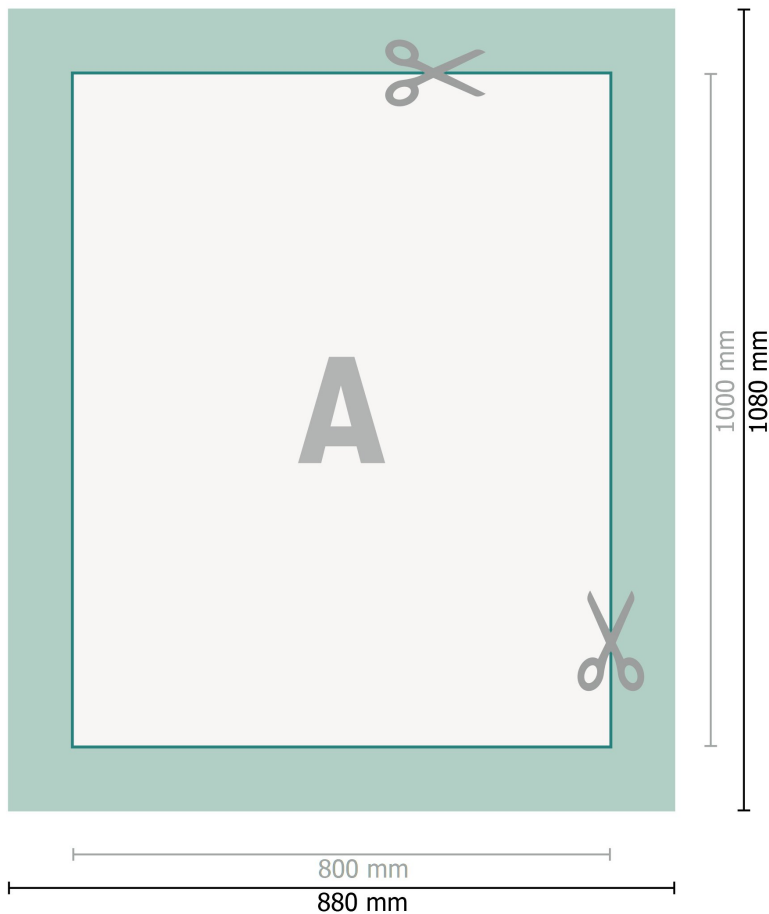

Toile sur châssis, 80 x 100 cm

**Format de données (incl. 40 mm fond perdu):**

88 x 108 cm

**fond perdu:**

40 mm

**Format final:**

80 x 100 cm

**Distance de sécurité:**

15 mm

distance entre le texte/les informations et le bord du format final. Ceci empêche d'entamer le motif.

---

## Remarque :

Prévoir une marge de sécurité comme indiqué.

Placer les couleurs de fond, images ou graphiques jusqu'au bord du format de données.

Lors de la production, il peut y avoir des tolérances suite à la découpe ou au pli.