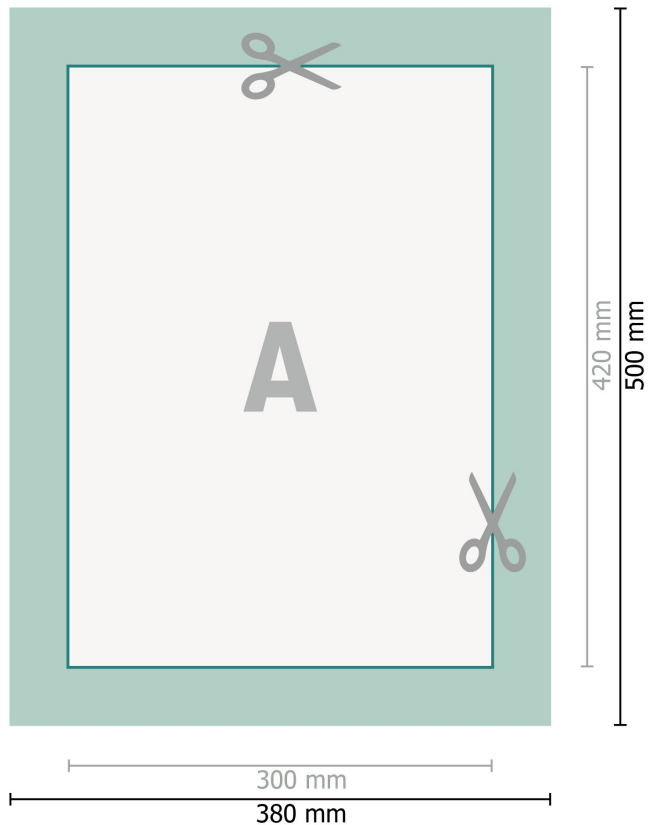

Toile sur châssis, A3

Format de données (incl. 40 mm fond perdu):

38 x 50 cm

fond perdu:

40 mm

Format final:

30 x 42 cm

Distance de sécurité:

15 mm

distance entre le texte/les informations et le bord du format final. Ceci empêche d'entamer le motif.

Remarque :

Prévoir une marge de sécurité comme indiqué.

Placer les couleurs de fond, images ou graphiques jusqu'au bord du format de données.