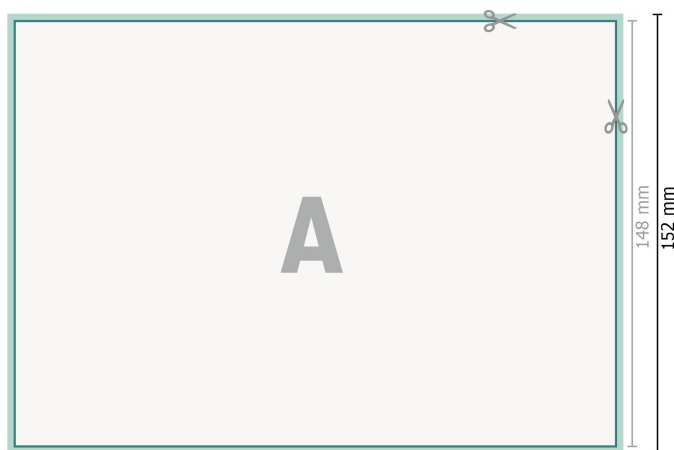

Cartes de remercie, format paysage, A5

2 pages, 300g/m² papier couché

Recto

verso

Format de données (incl. 2 mm fond perdu):

21,4 x 15,2 cm

fond perdu:

2 mm

Format final:

21 x 14,8 cm

Distance de sécurité:

4 mm

distance entre le texte/les informations et le bord du format final. Ceci empêche d'entamer le motif.

Explication des symboles

-  Fond perdu
-  Sens de lecture
-  Format final
-  Format de données
-  Nous découpons/perforons votre produit ici