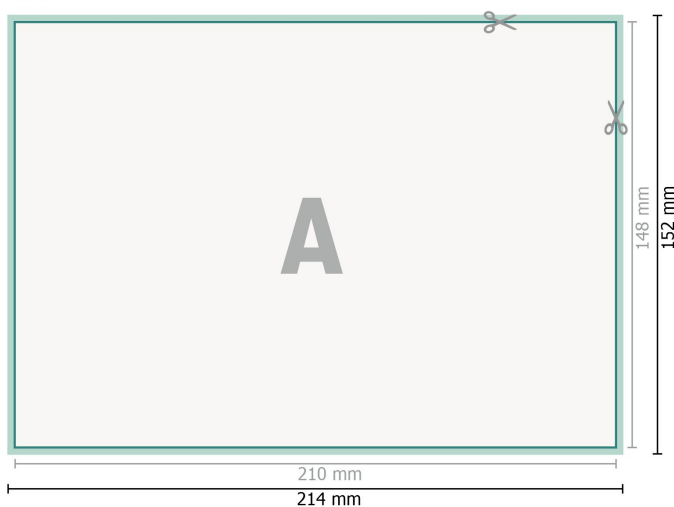

Cartes de remercie, format paysage, A5

2 pages, 300g/m² papier couché

Recto

verso

Format de données (incl. 2 mm fond perdu):

21,4 x 15,2 cm

fond perdu:

2 mm

Format final:

21 x 14,8 cm

Distance de sécurité:

4 mm

distance entre le texte/les informations et le bord du format final. Ceci empêche d'entamer le motif.

Explication des symboles

-  Fond perdu
-  Sens de lecture
-  Format final
-  Format de données
-  Nous découpons/perforons votre produit ici