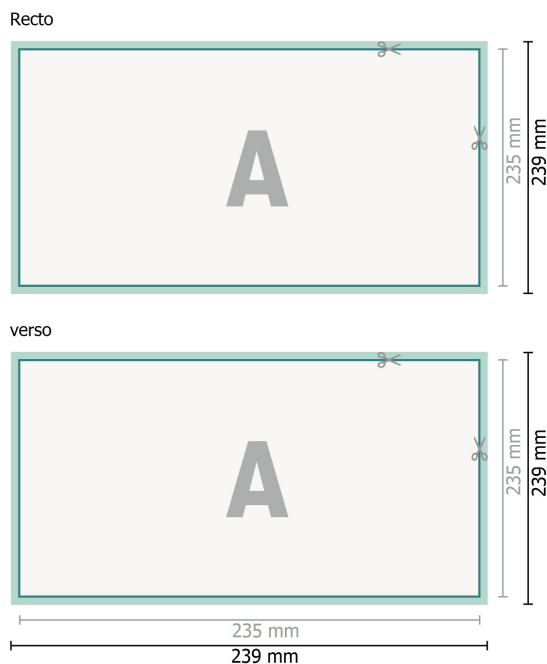

Cartes de remercie, format paysage, 12,5 x 23,5 cm

2 pages, 300g/m² papier couché

Format de données (incl. 2 mm fond perdu):

23,9 x 12,9 cm

fond perdu:

2 mm

Format final:

23,5 x 12,5 cm

Distance de sécurité:

4 mm

distance entre le texte/les informations et le bord du format final. Ceci empêche d'entamer le motif.

Explication des symboles

Fond perdu

Sens de lecture

Format final

Format de données

Nous découpons/perforons votre produit ici

Remarque :

Prévoir une marge de sécurité comme indiqué.

Placer les couleurs de fond, images ou graphiques jusqu'au bord du format de données.

Lors de la production, il peut y avoir des tolérances suite à la découpe ou au pli.