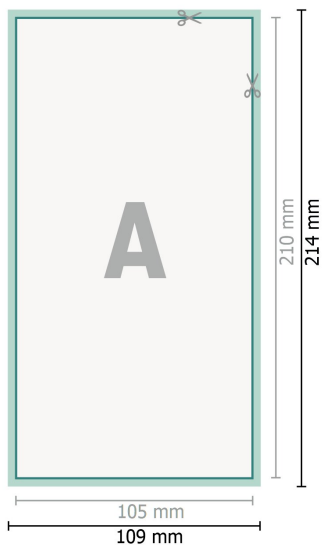

Cartes de remercie, format portrait, DL

2 pages, 300g/m² papier couché

Recto

verso

Format de données (incl. 2 mm fond perdu):

10,9 x 21,4 cm

fond perdu:

2 mm

Format final:

10,5 x 21 cm

Distance de sécurité:

4 mm

distance entre le texte/les informations et le bord du format final. Ceci empêche d'entamer le motif.

Explication des symboles

-  Fond perdu
-  Sens de lecture
-  Format final
-  Format de données
-  Nous découpons/perforons votre produit ici

Remarque :

Prévoir une marge de sécurité comme indiqué.

Placer les couleurs de fond, images ou graphiques jusqu'au bord du format de données.

Lors de la production, il peut y avoir des tolérances suite à la découpe ou au pli.