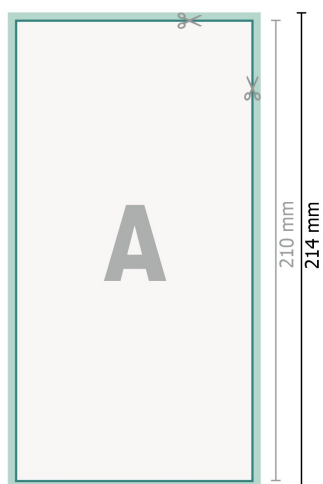

Cartes de remercie, format portrait, DL

2 pages, 300g/m² papier couché

Recto

verso

Format de données (incl. 2 mm fond perdu):

10,9 x 21,4 cm

fond perdu:

2 mm

Format final:

10,5 x 21 cm

Distance de sécurité:

4 mm

distance entre le texte/les informations et le bord du format final. Ceci empêche d'entamer le motif.

Explication des symboles

-  Fond perdu
-  Sens de lecture
-  Format final
-  Format de données
-  Nous découpons/perforons votre produit ici