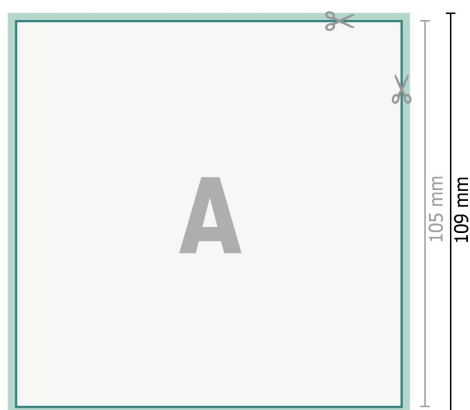

Cartes de remercie, A6-Carré

2 pages, 300g/m² papier couché

Recto

verso

Format de données (incl. 2 mm fond perdu):

10,9 x 10,9 cm

fond perdu:

2 mm

Format final:

10,5 x 10,5 cm

Distance de sécurité:

4 mm

distance entre le texte/les informations et le bord du format final. Ceci empêche d'entamer le motif.

Explication des symboles

-  Fond perdu
-  Sens de lecture
-  Format final
-  Format de données
-  Nous découpons/perforons votre produit ici

Remarque :

Prévoir une marge de sécurité comme indiqué.

Placer les couleurs de fond, images ou graphiques jusqu'au bord du format de données.

Lors de la production, il peut y avoir des tolérances suite à la découpe ou au pli.