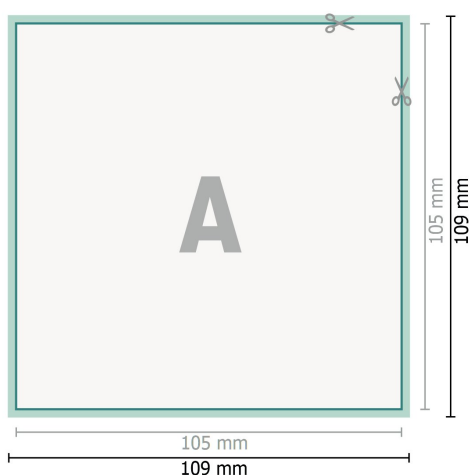

Cartes de remercie, A6-Carré

2 pages, 300g/m² papier couché

Recto

verso

Format de données (incl. 2 mm fond perdu):

10,9 x 10,9 cm

fond perdu:

2 mm

Format final:

10,5 x 10,5 cm

Distance de sécurité:

4 mm

distance entre le texte/les informations et le bord du format final. Ceci empêche d'entamer le motif.

Explication des symboles

-  Fond perdu
-  Sens de lecture
-  Format final
-  Format de données
-  Nous découpons/perforons votre produit ici

Remarque :

Prévoir une marge de sécurité comme indiqué.

Placer les couleurs de fond, images ou graphiques jusqu'au bord du format de données.

Lors de la production, il peut y avoir des tolérances suite à la découpe ou au pli.