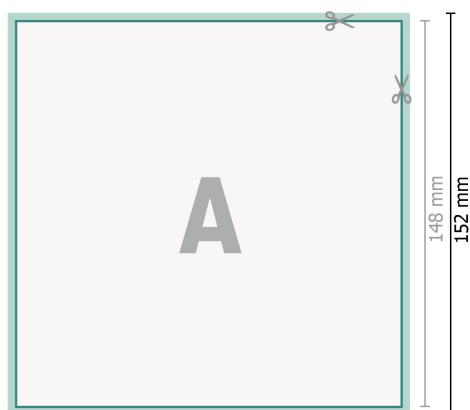

## Cartes de remercie, A5-Carré

2 pages, 300g/m<sup>2</sup> papier couché

Recto

verso

**Format de données (incl. 2 mm fond perdu):**

15,2 x 15,2 cm

**fond perdu:**

2 mm

**Format final:**

14,8 x 14,8 cm

**Distance de sécurité:**

4 mm

distance entre le texte/les informations et le bord du format final. Ceci empêche d'entamer le motif.