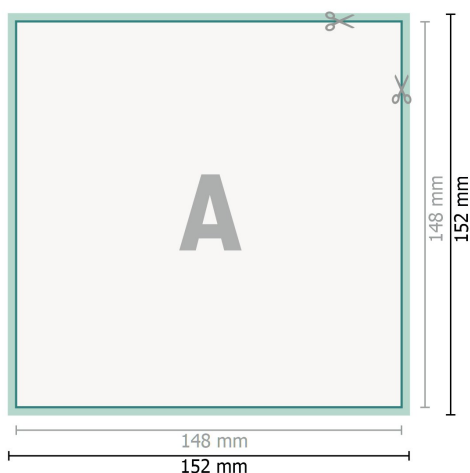

## Cartes de remercie, A5-Carré

2 pages, 300g/m<sup>2</sup> papier couché

Recto

verso

**Format de données (incl. 2 mm fond perdu):**

15,2 x 15,2 cm

**fond perdu:**

2 mm

**Format final:**

14,8 x 14,8 cm

**Distance de sécurité:**

4 mm

distance entre le texte/les informations et le bord du format final. Ceci empêche d'entamer le motif.