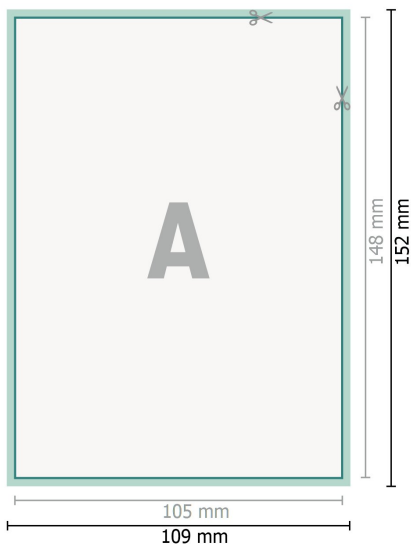

## Cartes de remercie, format portrait, A6

2 pages, 300g/m<sup>2</sup> papier couché

Recto

verso

**Format de données (incl. 2 mm fond perdu):**

10,9 x 15,2 cm

**fond perdu:**

2 mm

**Format final:**

10,5 x 14,8 cm

**Distance de sécurité:**

4 mm

distance entre le texte/les informations et le bord du format final. Ceci empêche d'entamer le motif.

### Remarque :

Prévoir une marge de sécurité comme indiqué.

Placer les couleurs de fond, images ou graphiques jusqu'au bord du format de données.

Lors de la production, il peut y avoir des tolérances suite à la découpe ou au pli.