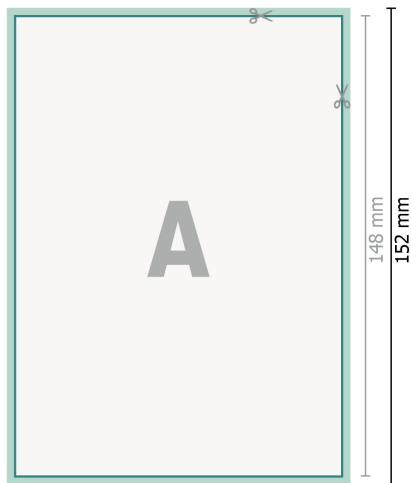

## Cartes de remercie, format portrait, A6

2 pages, 300g/m<sup>2</sup> papier couché

Recto

verso

**Format de données (incl. 2 mm fond perdu):**

10,9 x 15,2 cm

**fond perdu:**

2 mm

**Format final:**

10,5 x 14,8 cm

**Distance de sécurité:**

4 mm

distance entre le texte/les informations et le bord du format final. Ceci empêche d'entamer le motif.