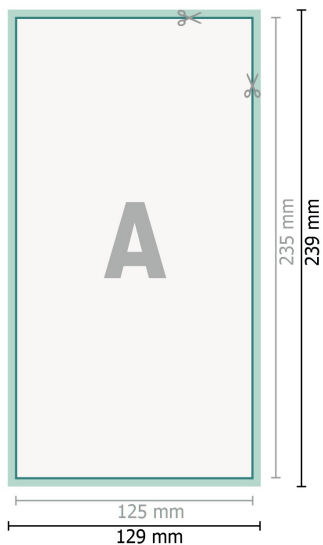

Cartes de remercie, format portrait, 12,5 x 23,5 cm

2 pages, 300g/m² papier couché

Recto

verso

Format de données (incl. 2 mm fond perdu):

12,9 x 23,9 cm

fond perdu:

2 mm

Format final:

12,5 x 23,5 cm

Distance de sécurité:

4 mm

distance entre le texte/les informations et le bord du format final. Ceci empêche d'entamer le motif.

Explication des symboles

-  Fond perdu
-  Sens de lecture
-  Format final
-  Format de données
-  Nous découpons/perforons votre produit ici

Remarque :

Prévoir une marge de sécurité comme indiqué.

Placer les couleurs de fond, images ou graphiques jusqu'au bord du format de données.

Lors de la production, il peut y avoir des tolérances suite à la découpe ou au pli.