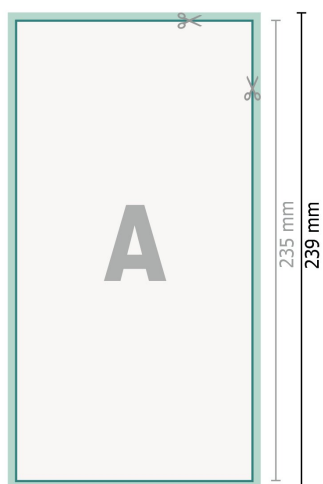

Cartes de remercie, format portrait, 12,5 x 23,5 cm

2 pages, 300g/m² papier couché

Recto

verso

Format de données (incl. 2 mm fond perdu):

12,9 x 23,9 cm

fond perdu:

2 mm

Format final:

12,5 x 23,5 cm

Distance de sécurité:

4 mm

distance entre le texte/les informations et le bord du format final. Ceci empêche d'entamer le motif.

Explication des symboles

-  Fond perdu
-  Sens de lecture
-  Format final
-  Format de données
-  Nous découpons/perforons votre produit ici