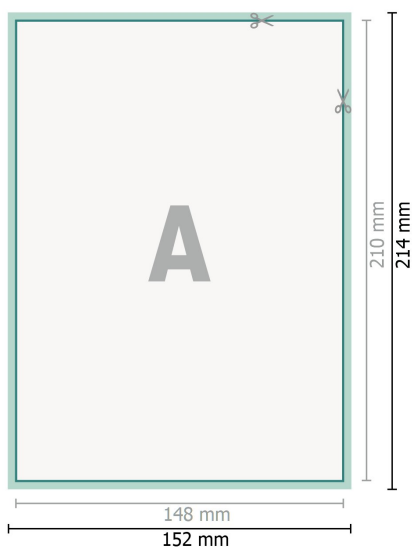

Cartes de remercie, format portrait, A5

2 pages, 300g/m² papier couché

Recto

verso

Format de données (incl. 2 mm fond perdu):

15,2 x 21,4 cm

fond perdu:

2 mm

Format final:

14,8 x 21 cm

Distance de sécurité:

4 mm

distance entre le texte/les informations et le bord du format final. Ceci empêche d'entamer le motif.

Explication des symboles

- Fond perdu
- Sens de lecture
- Format final
- Format de données
- Nous découpons/perforons votre produit ici

Remarque :

Prévoir une marge de sécurité comme indiqué.

Placer les couleurs de fond, images ou graphiques jusqu'au bord du format de données.

Lors de la production, il peut y avoir des tolérances suite à la découpe ou au pli.