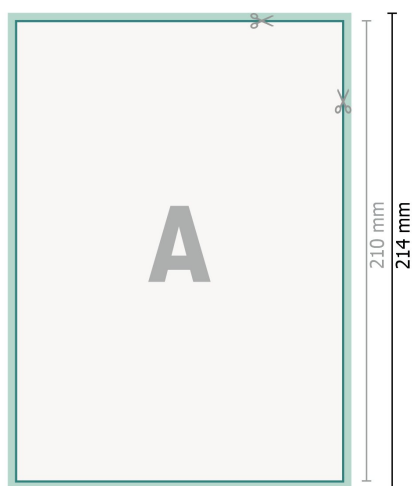

Cartes de remercie, format portrait, A5

2 pages, 300g/m² papier couché

Recto

verso

Format de données (incl. 2 mm fond perdu):

15,2 x 21,4 cm

fond perdu:

2 mm

Format final:

14,8 x 21 cm

Distance de sécurité:

4 mm

distance entre le texte/les informations et le bord du format final. Ceci empêche d'entamer le motif.

Explication des symboles

- Fond perdu
- Sens de lecture
- Format final
- Format de données
- Nous découpons/perforons votre produit ici