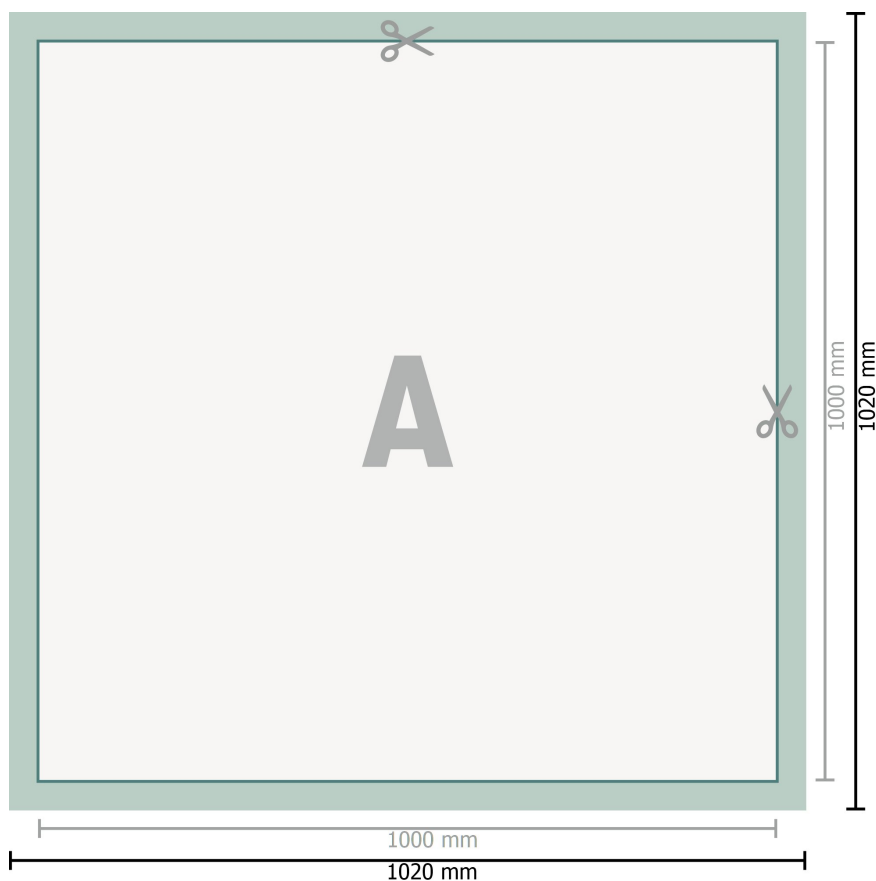

Bâche PVC, 100 x 100 cm

Format de données (incl. 10 mm fond perdu):

102 x 102 cm

Format final:

100 x 100 cm

Distance de sécurité:

50 mm

distance entre le texte/les informations et le bord du format final. Ceci empêche d'entamer le motif.

Explication des symboles

-  Fond perdu
-  Sens de lecture
-  Format final
-  Format de données
-  Nous découpons/perforons votre produit ici

Remarque :

Prévoir une marge de sécurité comme indiqué.

Placer les couleurs de fond, images ou graphiques jusqu'au bord du format de données.