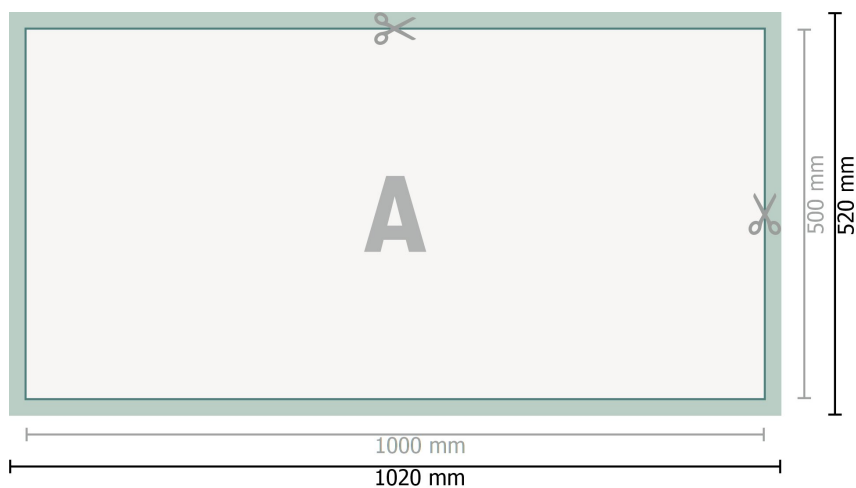

Gabarit

Bâche PVC, 100 x 50 cm

Format de données (incl. 10 mm fond perdu):

102 x 52 cm

Format final:

100 x 50 cm

Distance de sécurité:

50 mm

distance entre le texte/les informations et le bord du format final. Ceci empêche d'entamer le motif.

Explication des symboles

-  Fond perdu
-  Sens de lecture
-  Format final
-  Format de données
-  Nous découpons/perforons votre produit ici

Remarque :

Prévoir une marge de sécurité comme indiqué.

Placer les couleurs de fond, images ou graphiques jusqu'au bord du format de données.

Lors de la production, il peut y avoir des tolérances suite à la découpe ou au pli.