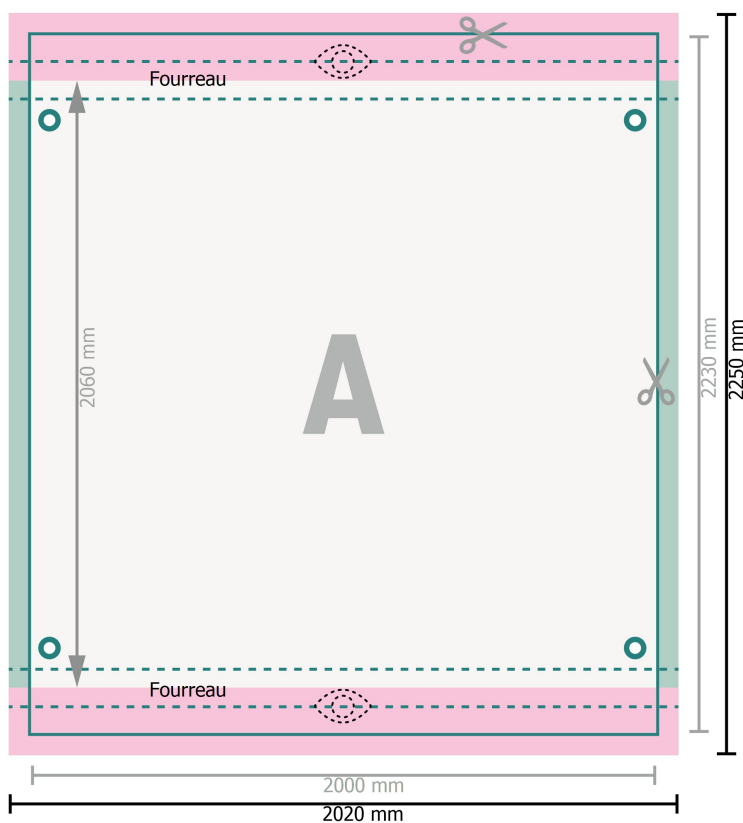

Bâches pour échafaudage, 200 x 206 cm en haut et en bas, 6 cm

œillets

Format de données:

202 x 225 cm

Format final:

200 x 223 cm

Partie visible:

200 x 206 cm

Distance de sécurité:

40 mm

distance entre le texte/les informations et le bord du format final. Ceci empêche d'entamer le motif.

Explication des symboles

 Fond perdu

 Sens de lecture

 Format final

 Format de données

 Nous découpons/perforons votre produit ici

 Zone partiellement visible

Remarque :

Prévoir une marge de sécurité comme indiqué.

Placer les couleurs de fond, images ou graphiques jusqu'au bord du format de données.