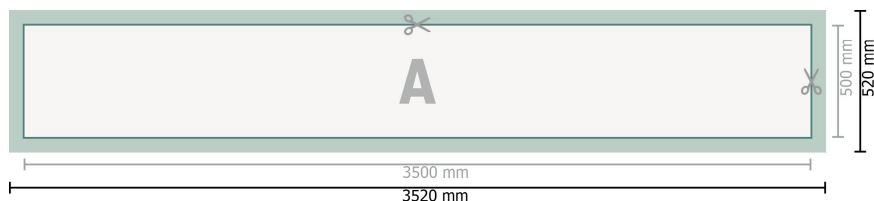

Gabarit

Bâche PVC, 350 x 50 cm

Format de données (incl. 10 mm fond perdu):
352 x 52 cm

Format final:
350 x 50 cm

Distance de sécurité:
50 mm

distance entre le texte/les informations et le bord du format final. Ceci empêche d'entamer le motif.

Explication des symboles

-  Fond perdu
-  Sens de lecture
-  Format final
-  Format de données
-  Nous découpons/perforons votre produit ici

Remarque :

Prévoir une marge de sécurité comme indiqué.

Placer les couleurs de fond, images ou graphiques jusqu'au bord du format de données.