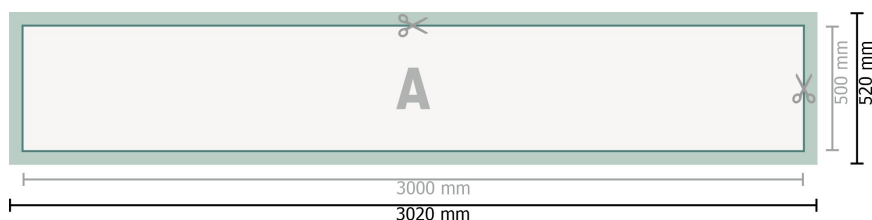

Gabarit

Bâche PVC, 300 x 50 cm

Format de données (incl. 10 mm fond perdu):
302 x 52 cm

Format final:
300 x 50 cm

Distance de sécurité:
50 mm

distance entre le texte/les informations et le bord du format final. Ceci empêche d'entamer le motif.

Explication des symboles

-  Fond perdu
-  Sens de lecture
-  Format final
-  Format de données
-  Nous découpons/perforons votre produit ici

Remarque :

Prévoir une marge de sécurité comme indiqué.

Placer les couleurs de fond, images ou graphiques jusqu'au bord du format de données.