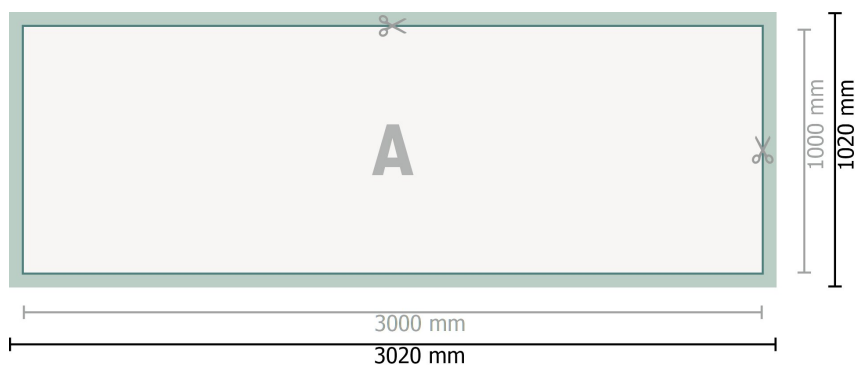

Gabarit

Bâche PVC, 300 x 100 cm

Format de données (incl. 10 mm fond perdu):

302 x 102 cm

Format final:

300 x 100 cm

Distance de sécurité:

50 mm

distance entre le texte/les informations et le bord du format final. Ceci empêche d'entamer le motif.

Explication des symboles

 Fond perdu

 Sens de lecture

 Format final

 Format de données

 Nous découpons/perforons votre produit ici

Remarque :

Prévoir une marge de sécurité comme indiqué.

Placer les couleurs de fond, images ou graphiques jusqu'au bord du format de données.

Lors de la production, il peut y avoir des tolérances suite à la découpe ou au pli.