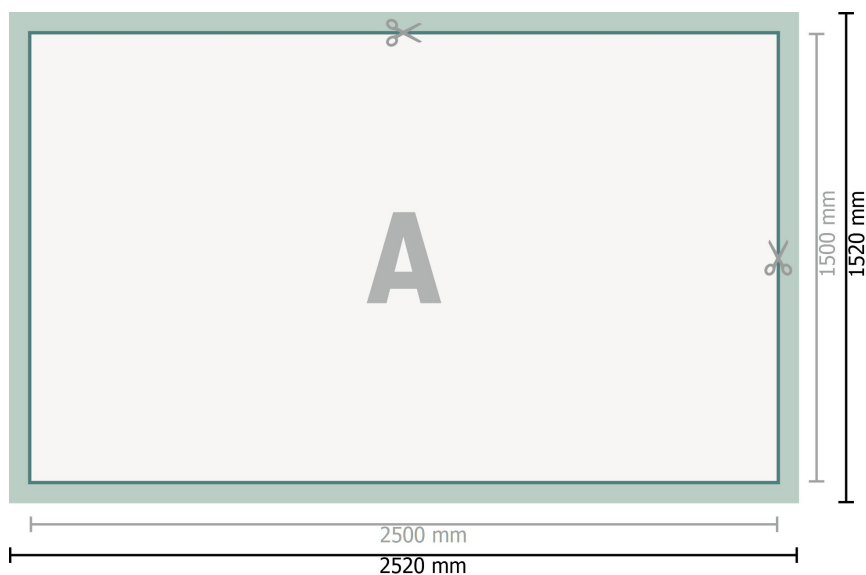

Bâche PVC, 250 x 150 cm

Format de données (incl. 10 mm fond perdu):

252 x 152 cm

Format final:

250 x 150 cm

Distance de sécurité:

50 mm

distance entre le texte/les informations et le bord du format final. Ceci empêche d'entamer le motif.

Explication des symboles

 Fond perdu

 Sens de lecture

 Format final

 Format de données

 Nous découpons/perforons votre produit ici

Remarque :

Prévoir une marge de sécurité comme indiqué.

Placer les couleurs de fond, images ou graphiques jusqu'au bord du format de données.

Lors de la production, il peut y avoir des tolérances suite à la découpe ou au pli.

Vous trouverez des indications sur les données d'impression sous la catégorie *Données d'impression* sur www.onlineprinters.ch