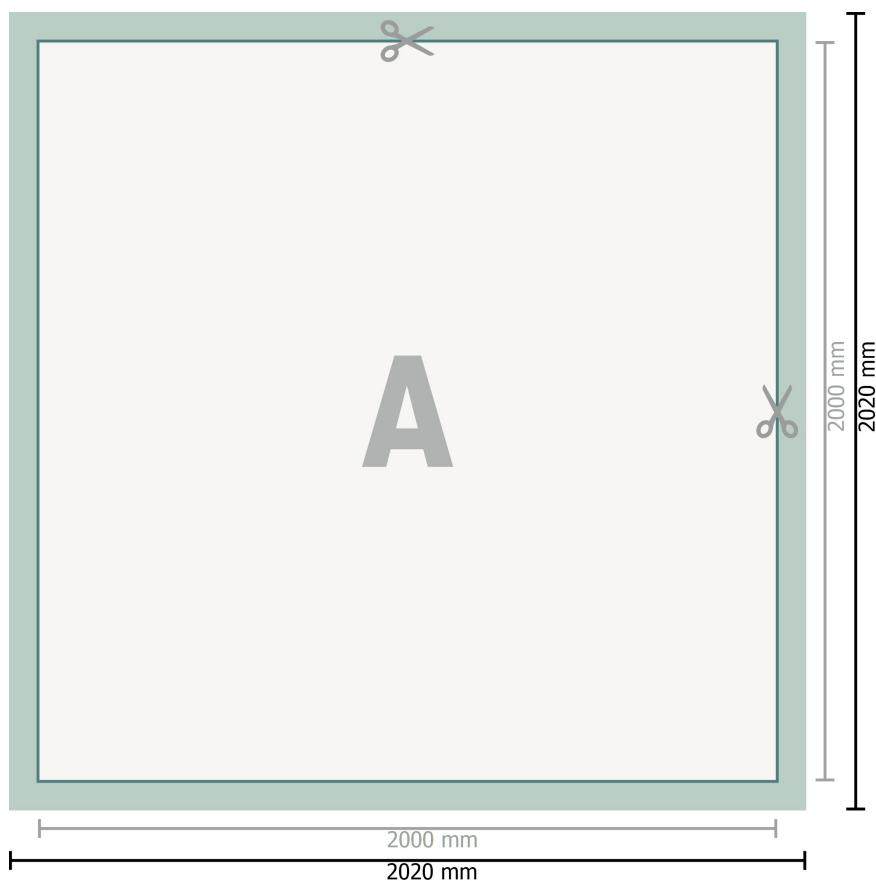

Bâche PVC, 200 x 200 cm

**Format de données (incl. 10 mm fond perdu):**

202 x 202 cm

**Format final:**

200 x 200 cm

**Distance de sécurité:**

50 mm

distance entre le texte/les informations et le bord du format final. Ceci empêche d'entamer le motif.

### Remarque :

Prévoir une marge de sécurité comme indiqué.

Placer les couleurs de fond, images ou graphiques jusqu'au bord du format de données.

Lors de la production, il peut y avoir des tolérances suite à la découpe ou au pli.