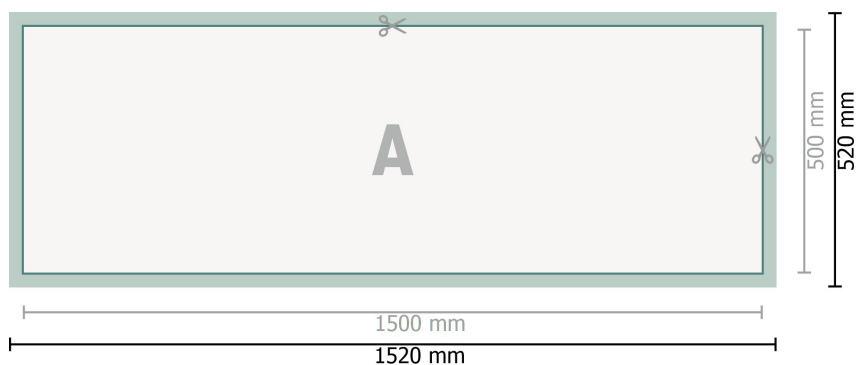

# Gabarit

Bâche PVC, 150 x 50 cm

**Format de données (incl. 10 mm fond perdu):**

152 x 52 cm

**Format final:**

150 x 50 cm

**Distance de sécurité:**

50 mm

distance entre le texte/les informations et le bord du format final. Ceci empêche d'entamer le motif.

## Remarque :

Prévoir une marge de sécurité comme indiqué.

Placer les couleurs de fond, images ou graphiques jusqu'au bord du format de données.

Lors de la production, il peut y avoir des tolérances suite à la découpe ou au pli.