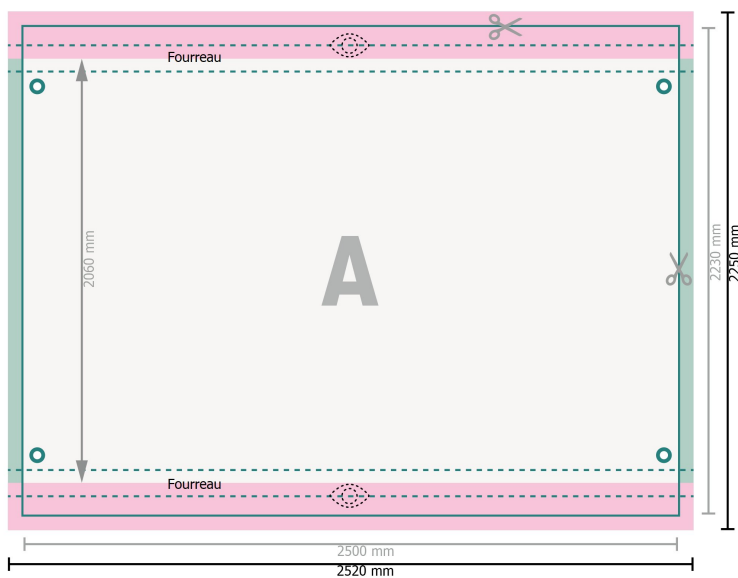

# Bâches pour échafaudage, 250 x 206 cm en haut et en bas, 6 cm

**Format de données:**

252 x 225 cm

**Format final:**

250 x 223 cm

**Partie visible:**

250 x 206 cm

**Distance de sécurité:**

40 mm

distance entre le texte/les informations et le bord du format final. Ceci empêche d'entamer le motif.

**Explication des symboles**

 Fond perdu

 Sens de lecture

 Format final

 Format de données

 Nous découpons/perforons votre produit ici

**Remarque :**

Prévoir une marge de sécurité comme indiqué.

Placer les couleurs de fond, images ou graphiques jusqu'au bord du format de données.

Lors de la production, il peut y avoir des tolérances suite à la découpe ou au pli.