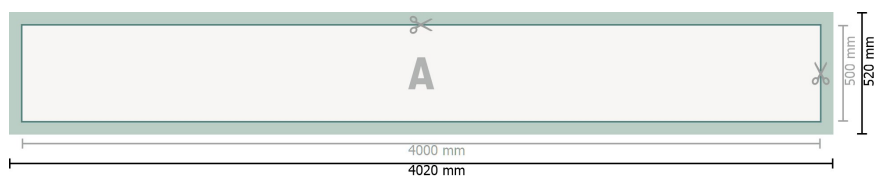

Gabarit

Bâche PVC, 400 x 50 cm

Format de données (incl. 10 mm fond perdu):
402 x 52 cm

Format final:
400 x 50 cm

Distance de sécurité:
50 mm
distance entre le texte/les informations et le bord du format final. Ceci empêche d'entamer le motif.

Explication des symboles

-  Fond perdu
-  Sens de lecture
-  Format final
-  Format de données
-  Nous découpons/perforons votre produit ici

Remarque :

Prévoir une marge de sécurité comme indiqué.

Placer les couleurs de fond, images ou graphiques jusqu'au bord du format de données.