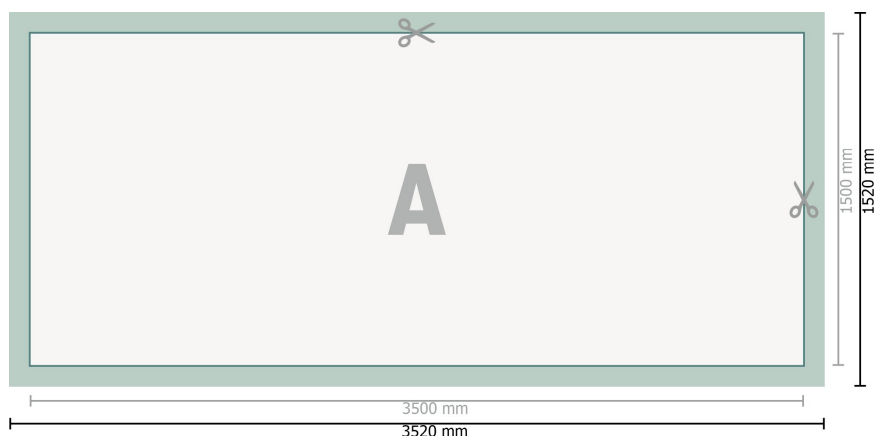

Bâche PVC, 350 x 150 cm

Format de données (incl. 10 mm fond perdu):

352 x 152 cm

Format final:

350 x 150 cm

Distance de sécurité:

50 mm

distance entre le texte/les informations et le bord du format final. Ceci empêche d'entamer le motif.

Explication des symboles

-  Fond perdu
-  Sens de lecture
-  Format final
-  Format de données
-  Nous découpons/perforons votre produit ici

Remarque :

Prévoir une marge de sécurité comme indiqué.

Placer les couleurs de fond, images ou graphiques jusqu'au bord du format de données.