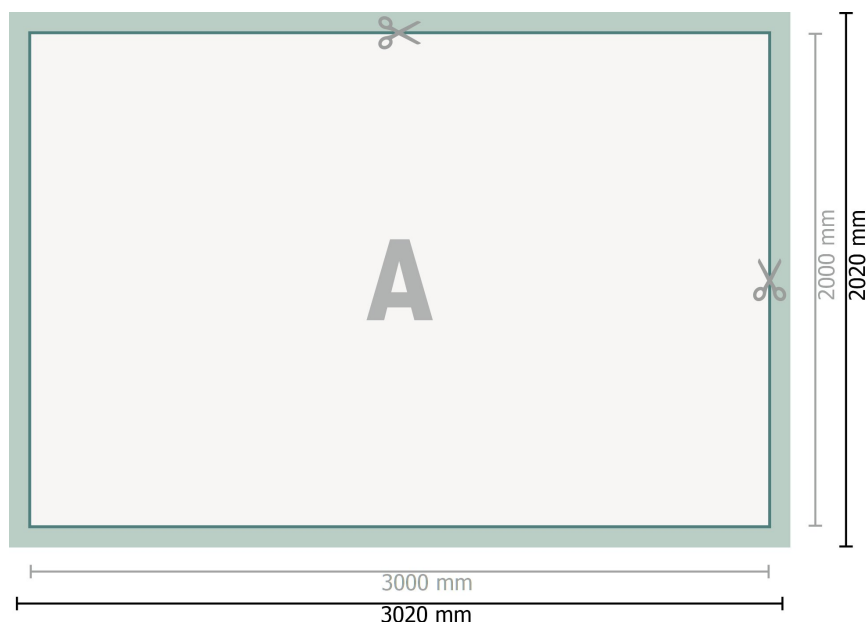

Bâche PVC, 300 x 200 cm

Format de données (incl. 10 mm fond perdu):

302 x 202 cm

Format final:

300 x 200 cm

Distance de sécurité:

50 mm

distance entre le texte/les informations et le bord du format final. Ceci empêche d'entamer le motif.

Explication des symboles

 Fond perdu

 Sens de lecture

 Format final

 Format de données

 Nous découpons/perforons votre produit ici

Remarque :

Prévoir une marge de sécurité comme indiqué.

Placer les couleurs de fond, images ou graphiques jusqu'au bord du format de données.

Lors de la production, il peut y avoir des tolérances suite à la découpe ou au pli.

Vous trouverez des indications sur les données d'impression sous la catégorie *Données d'impression* sur www.onlineprinters.ch