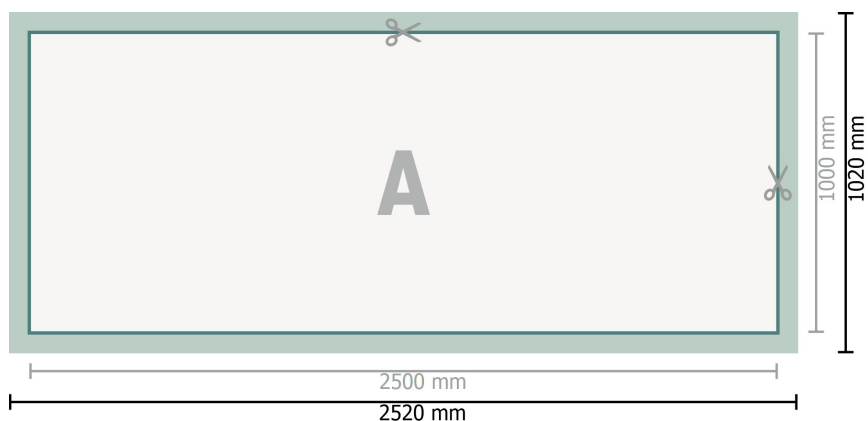

Gabarit

Bâche PVC, 250 x 100 cm

Format de données (incl. 10 mm fond perdu):

252 x 102 cm

Format final:

250 x 100 cm

Distance de sécurité:

50 mm

distance entre le texte/les informations et le bord du format final. Ceci empêche d'entamer le motif.

Explication des symboles

-  Fond perdu
-  Sens de lecture
-  Format final
-  Format de données
-  Nous découpons/perforons votre produit ici

Remarque :

Prévoir une marge de sécurité comme indiqué.

Placer les couleurs de fond, images ou graphiques jusqu'au bord du format de données.

Lors de la production, il peut y avoir des tolérances suite à la découpe ou au pli.