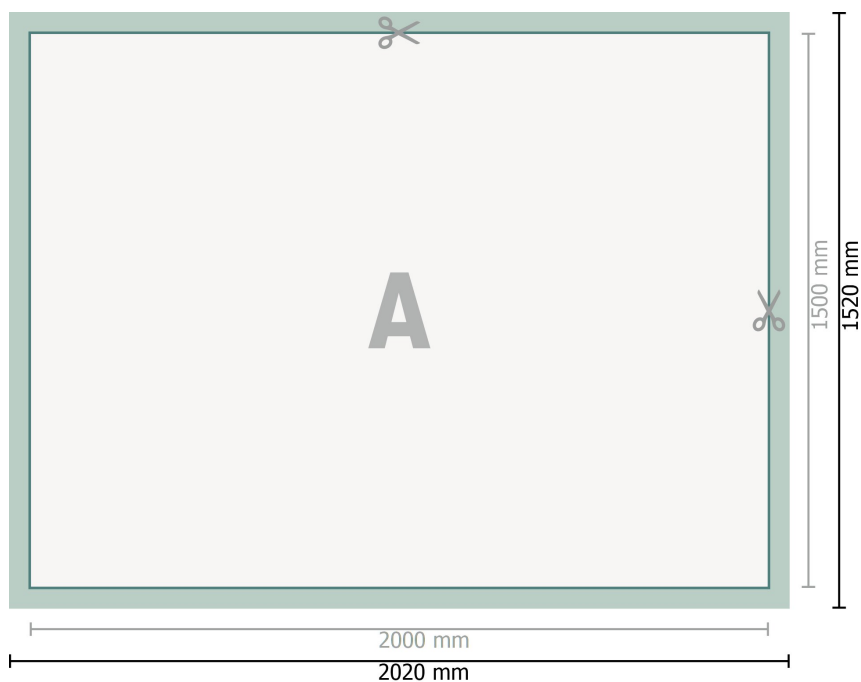

# Gabarit

Bâche PVC, 200 x 150 cm

**Format de données (incl. 10 mm fond perdu):**

202 x 152 cm

**Format final:**

200 x 150 cm

**Distance de sécurité:**

50 mm

distance entre le texte/les informations et le bord du format final. Ceci empêche d'entamer le motif.