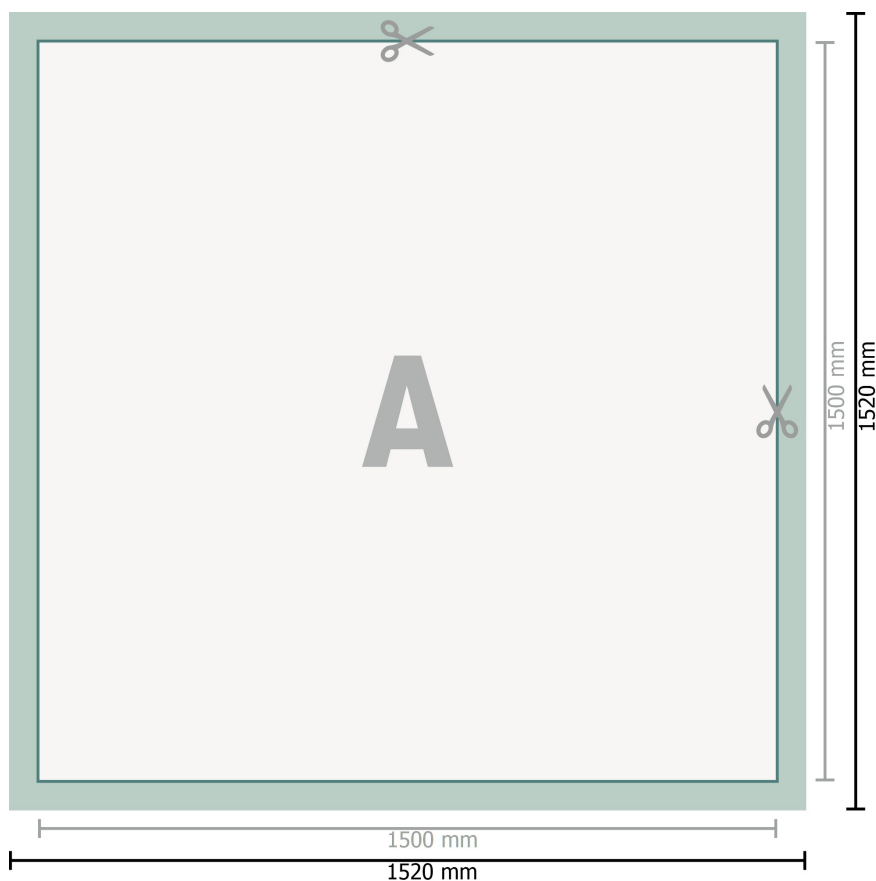

Bâche PVC, 150 x 150 cm

**Format de données (incl. 10 mm fond perdu):**

152 x 152 cm

**Format final:**

150 x 150 cm

**Distance de sécurité:**

50 mm

distance entre le texte/les informations et le bord du format final. Ceci empêche d'entamer le motif.

### Remarque :

Prévoir une marge de sécurité comme indiqué.

Placer les couleurs de fond, images ou graphiques jusqu'au bord du format de données.

Lors de la production, il peut y avoir des tolérances suite à la découpe ou au pli.