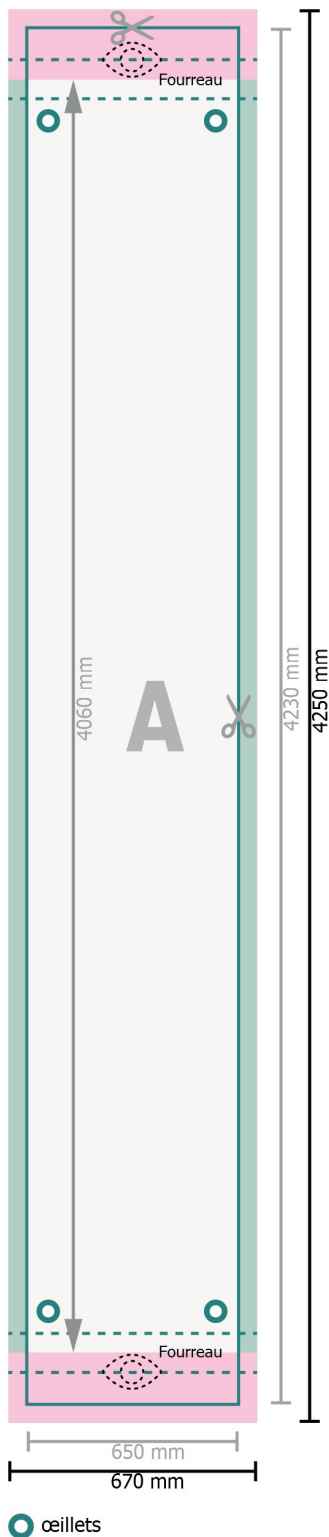

# Bâches pour échafaudage, 65 x 406 cm en haut et en bas, 6 cm

**Format de données:**

67 x 425 cm

**Format final:**

65 x 423 cm

**Partie visible:**

65 x 406 cm

**Distance de sécurité:**

40 mm

distance entre le texte/les informations et le bord du format final. Ceci empêche d'entamer le motif.

**Explication des symboles**

-  Fond perdu
-  Sens de lecture
-  Format final
-  Format de données
-  Nous découpons/perforons votre produit ici
-  Zone partiellement visible

**Remarque :**

Prévoir une marge de sécurité comme indiqué.

Placer les couleurs de fond, images ou graphiques jusqu'au bord du format de données.

Lors de la production, il peut y avoir des tolérances suite à la découpe ou au pli.