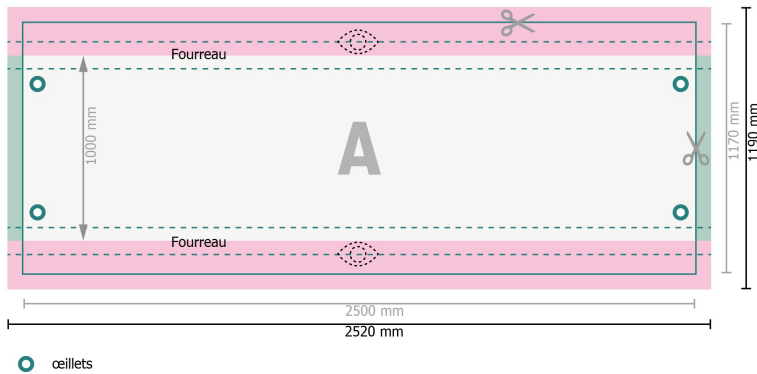

# Bâches pour échafaudage, 250 x 100 cm en haut et en bas, 6 cm

**Format de données:**

252 x 119 cm

**Format final:**

250 x 117 cm

**Partie visible:**

250 x 100 cm

**Distance de sécurité:**

40 mm

distance entre le texte/les informations et le bord du format final. Ceci empêche d'entamer le motif.

**Explication des symboles**

-  Fond perdu
-  Sens de lecture
-  Format final
-  Format de données
-  Nous découpons/perforons votre produit ici
-  Zone partiellement visible

**Remarque :**

Prévoir une marge de sécurité comme indiqué.

Placer les couleurs de fond, images ou graphiques jusqu'au bord du format de données.

Lors de la production, il peut y avoir des tolérances suite à la découpe ou au pli.