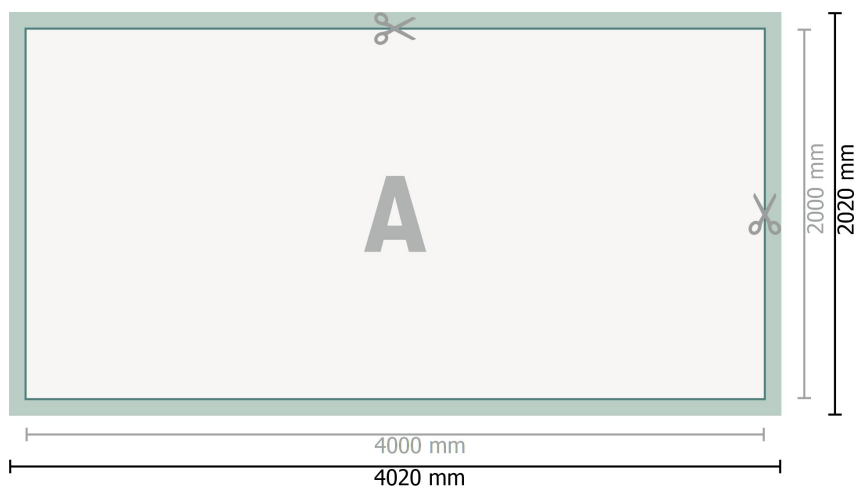

Gabarit

Bâche PVC, 400 x 200 cm

Format de données (incl. 10 mm fond perdu):

402 x 202 cm

Format final:

400 x 200 cm

Distance de sécurité:

50 mm

distance entre le texte/les informations et le bord du format final. Ceci empêche d'entamer le motif.

Explication des symboles

-  Fond perdu
-  Sens de lecture
-  Format final
-  Format de données
-  Nous découpons/perforons votre produit ici

Remarque :

Prévoir une marge de sécurité comme indiqué.

Placer les couleurs de fond, images ou graphiques jusqu'au bord du format de données.

Lors de la production, il peut y avoir des tolérances suite à la découpe ou au pli.