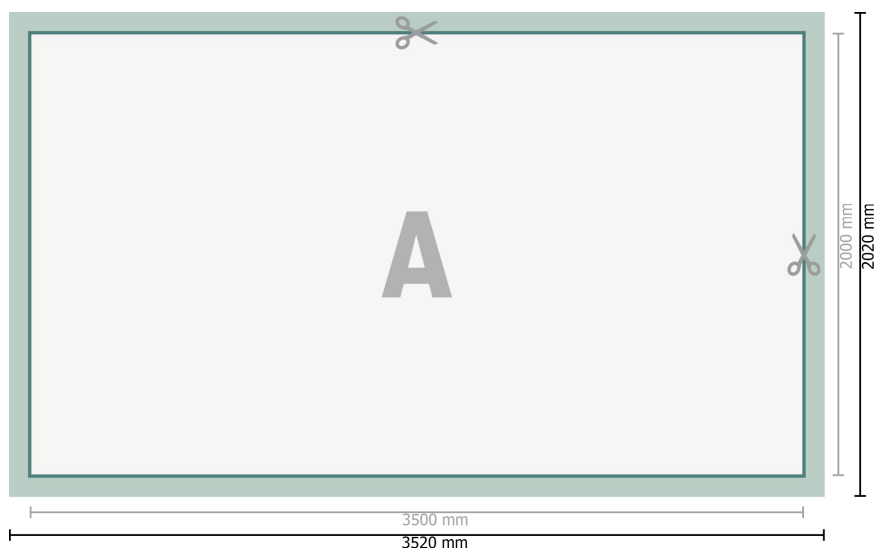

Bâche PVC, 350 x 200 cm

**Format de données (incl. 10 mm fond perdu):**

352 x 202 cm

**Format final:**

350 x 200 cm

**Distance de sécurité:**

50 mm

distance entre le texte/les informations et le bord du format final. Ceci empêche d'entamer le motif.

### Remarque :

Prévoir une marge de sécurité comme indiqué.

Placer les couleurs de fond, images ou graphiques jusqu'au bord du format de données.

Lors de la production, il peut y avoir des tolérances suite à la découpe ou au pli.