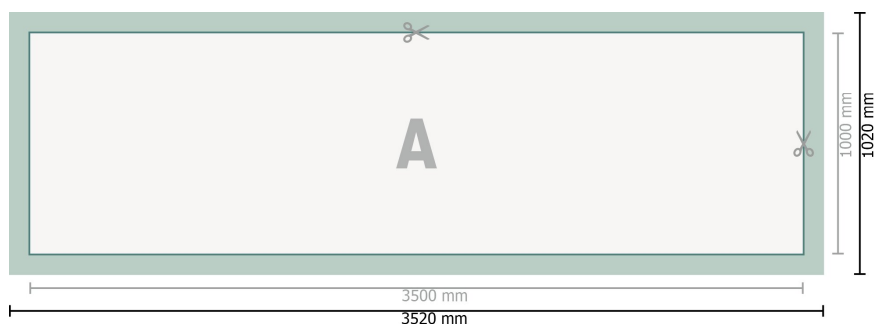

Gabarit

Bâche PVC, 350 x 100 cm

Format de données (incl. 10 mm fond perdu):

352 x 102 cm

Format final:

350 x 100 cm

Distance de sécurité:

50 mm

distance entre le texte/les informations et le bord du format final. Ceci empêche d'entamer le motif.

Explication des symboles

-  Fond perdu
-  Sens de lecture
-  Format final
-  Format de données
-  Nous découpons/perforons votre produit ici

Remarque :

Prévoir une marge de sécurité comme indiqué.

Placer les couleurs de fond, images ou graphiques jusqu'au bord du format de données.

Lors de la production, il peut y avoir des tolérances suite à la découpe ou au pli.