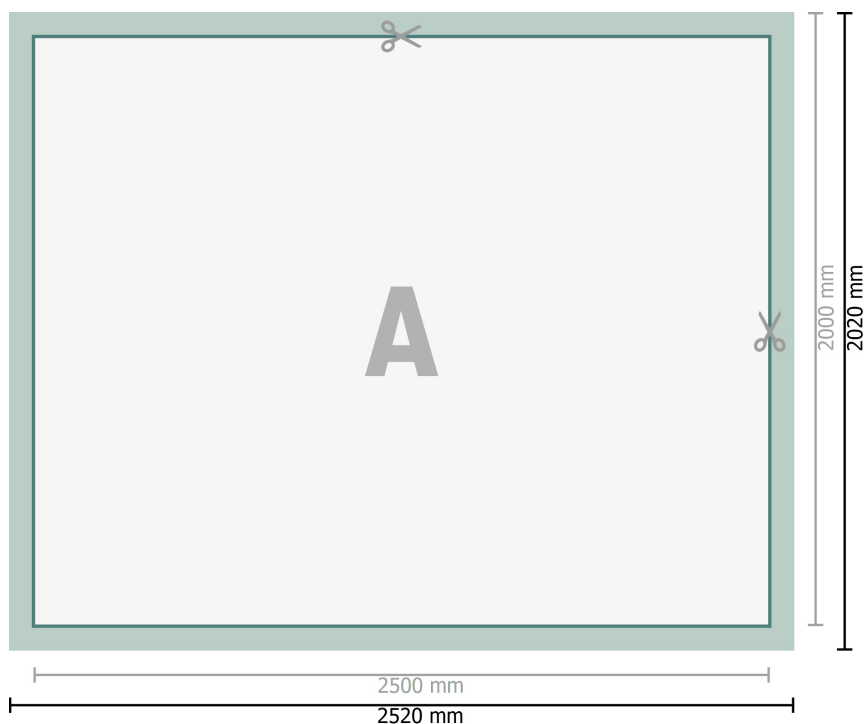

Bâche PVC, 250 x 200 cm

Format de données (incl. 10 mm fond perdu):

252 x 202 cm

Format final:

250 x 200 cm

Distance de sécurité:

50 mm

distance entre le texte/les informations et le bord du format final. Ceci empêche d'entamer le motif.

Explication des symboles

 Fond perdu

 Sens de lecture

 Format final

 Format de données

 Nous découpons/perforons votre produit ici

Remarque :

Prévoir une marge de sécurité comme indiqué.