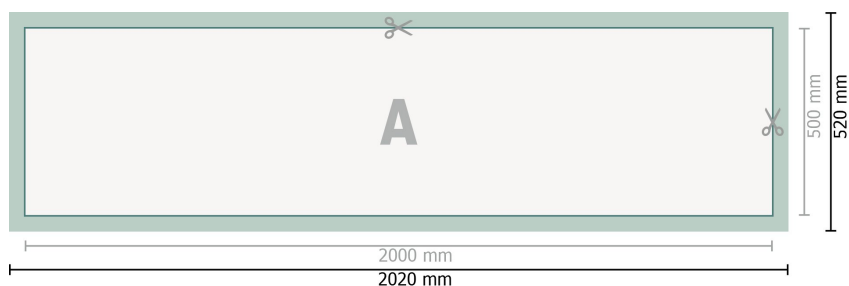

Bâche PVC, 200 x 50 cm

Format de données (incl. 10 mm fond perdu):

202 x 52 cm

Format final:

200 x 50 cm

Distance de sécurité:

50 mm

distance entre le texte/les informations et le bord du format final. Ceci empêche d'entamer le motif.

Explication des symboles

-  Fond perdu
-  Sens de lecture
-  Format final
-  Format de données
-  Nous découpons/perforons votre produit ici

Remarque :

Prévoir une marge de sécurité comme indiqué.

Placer les couleurs de fond, images ou graphiques jusqu'au bord du format de données.