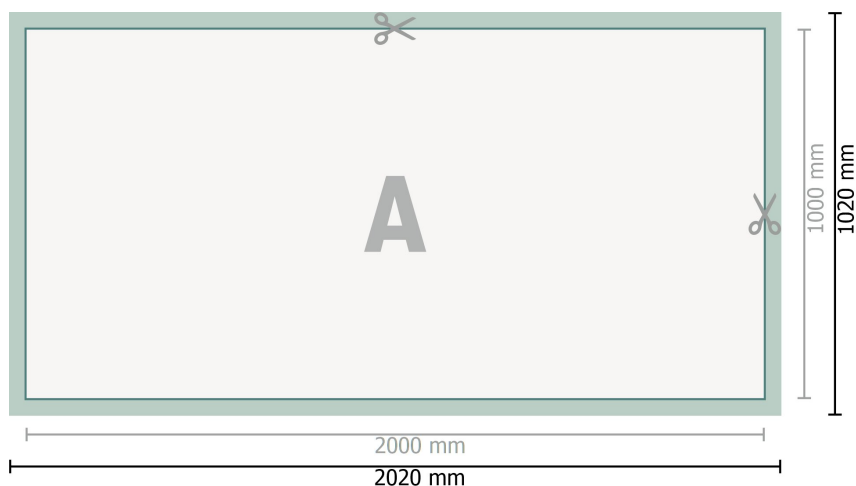

Gabarit

Bâche PVC, 200 x 100 cm

Format de données (incl. 10 mm fond perdu):

202 x 102 cm

Format final:

200 x 100 cm

Distance de sécurité:

50 mm

distance entre le texte/les informations et le bord du format final. Ceci empêche d'entamer le motif.

Explication des symboles

-  Fond perdu
-  Sens de lecture
-  Format final
-  Format de données
-  Nous découpons/perforons votre produit ici

Remarque :

Prévoir une marge de sécurité comme indiqué.

Placer les couleurs de fond, images ou graphiques jusqu'au bord du format de données.

Lors de la production, il peut y avoir des tolérances suite à la découpe ou au pli.