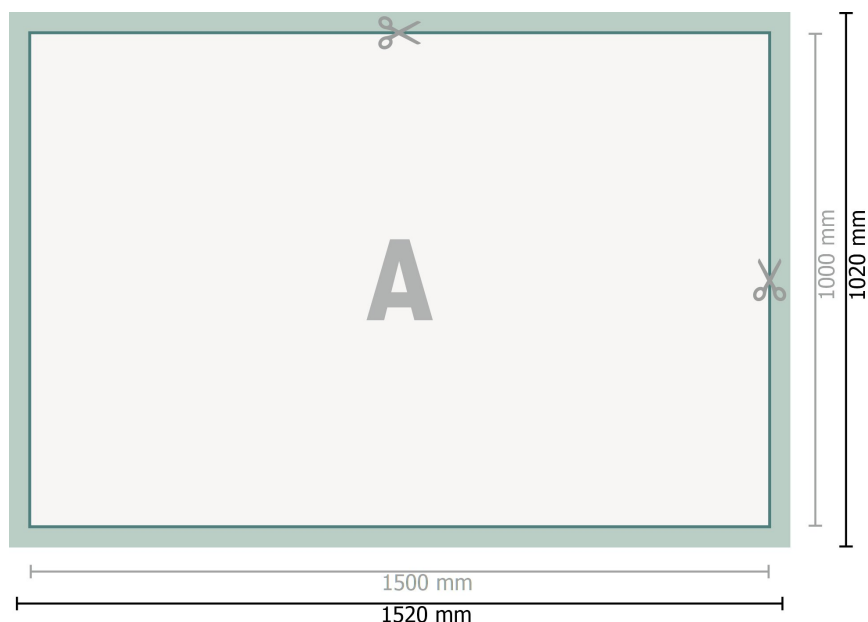

Bâche PVC, 150 x 100 cm

**Format de données (incl. 10 mm fond perdu):**

152 x 102 cm

**Format final:**

150 x 100 cm

**Distance de sécurité:**

50 mm

distance entre le texte/les informations et le bord du format final. Ceci empêche d'entamer le motif.

### Remarque :

Prévoir une marge de sécurité comme indiqué.

Placer les couleurs de fond, images ou graphiques jusqu'au bord du format de données.

Lors de la production, il peut y avoir des tolérances suite à la découpe ou au pli.