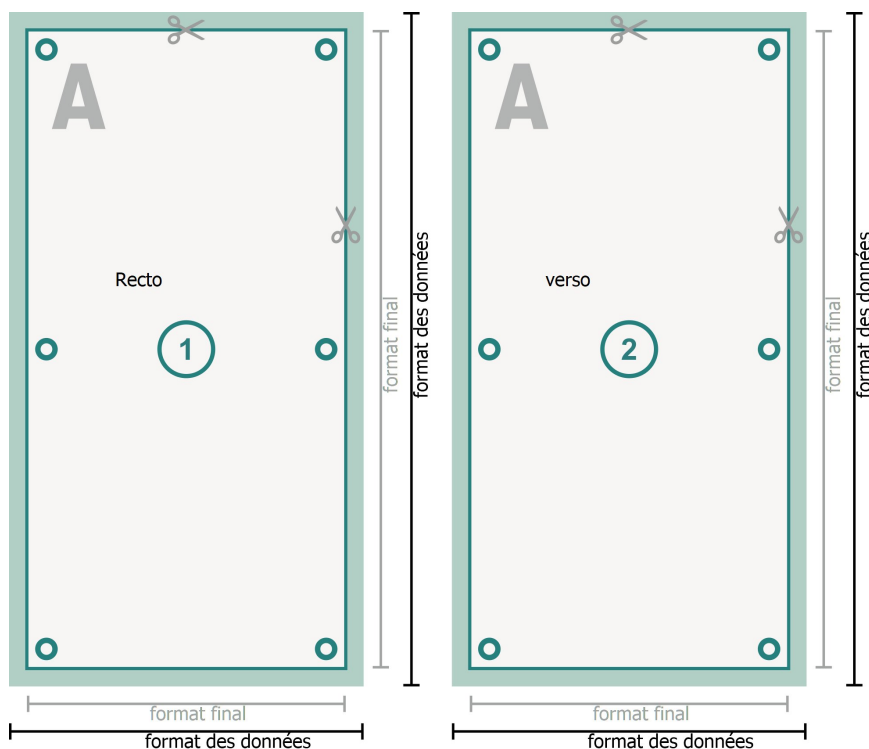

Bâche PVC, Entrée format libre

œillets

Entrée format libre

fond perdu:
10 mm

Distance de sécurité:
50 mm
distance entre le texte/les informations et le bord du format final. Ceci empêche d'entamer le motif.

Explication des symboles

- Fond perdu
- Sens de lecture
- Format final
- Format de données
- Nous découpons/perforons votre produit ici

Remarque :

Prévoir une marge de sécurité comme indiqué.

Placer les couleurs de fond, images ou graphiques jusqu'au bord du format de données.