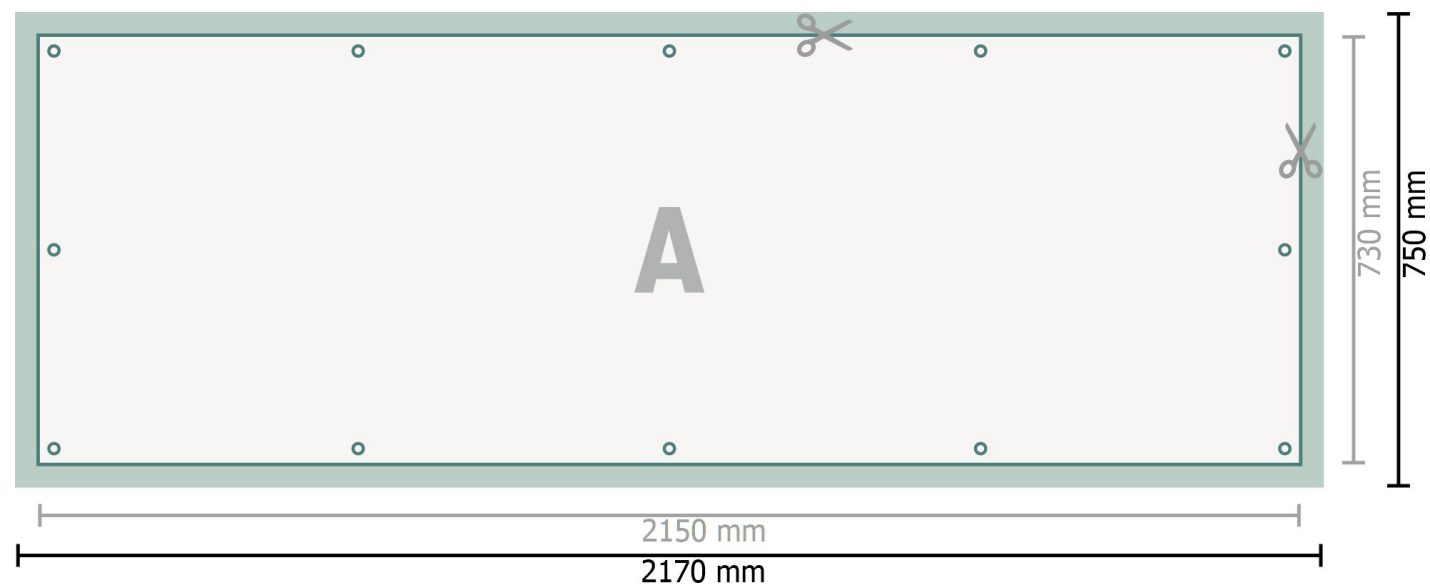

# Gabarit

Bâche PVC,

○ œillets

**Format de données (incl. 10 mm fond perdu):**

217 x 75 cm

**Format final:**

215 x 73 cm

**Distance de sécurité:**

50 mm

distance entre le texte/les informations et le bord du format final. Ceci empêche d'entamer le motif.

**Explication des symboles**

-  Fond perdu
-  Sens de lecture
-  Format final
-  Format de données
-  Nous découpons/perforons votre produit ici

## Remarque :

Prévoir une marge de sécurité comme indiqué.

Placer les couleurs de fond, images ou graphiques jusqu'au bord du format de données.

Lors de la production, il peut y avoir des tolérances suite à la découpe ou au pli.